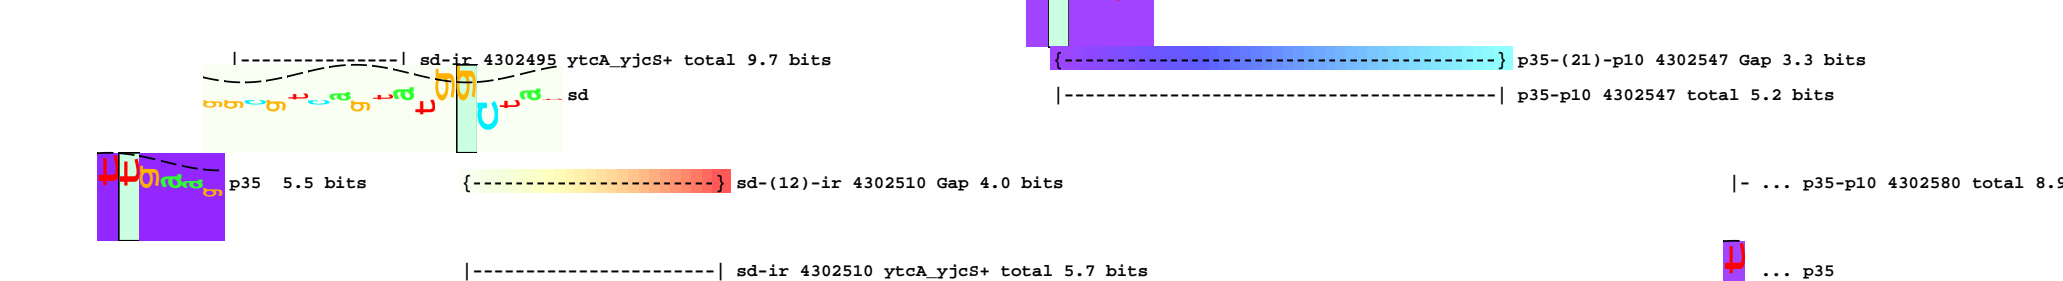

piece 1, NC\_000913, ytcA\_yjcS+, config: linear, direction: +, begin: 4302397, end: 4302654

<----- ... NC\_000913.yjcs

\*4302640 \*4302650  
 5' t t g g g g t t a c g a t a t 3'  
 - leu - gly - leu - arg - tyr -  
 - trp - gly - tyr - asp -