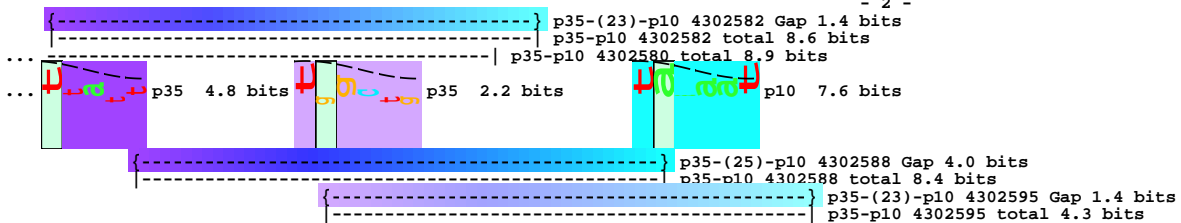

piece 1, NC\_000913, ytcA\_yjcS+, config: linear, direction: +, begin: 4302397, end: 4302654

<----- ... NC\_000913.yjcs

\*4302640 \*4302650  
 5' t t g g g g t t a c g a t a t 3'  
 - leu - gly - leu - arg - tyr -  
 - trp - gly - tyr - asp -