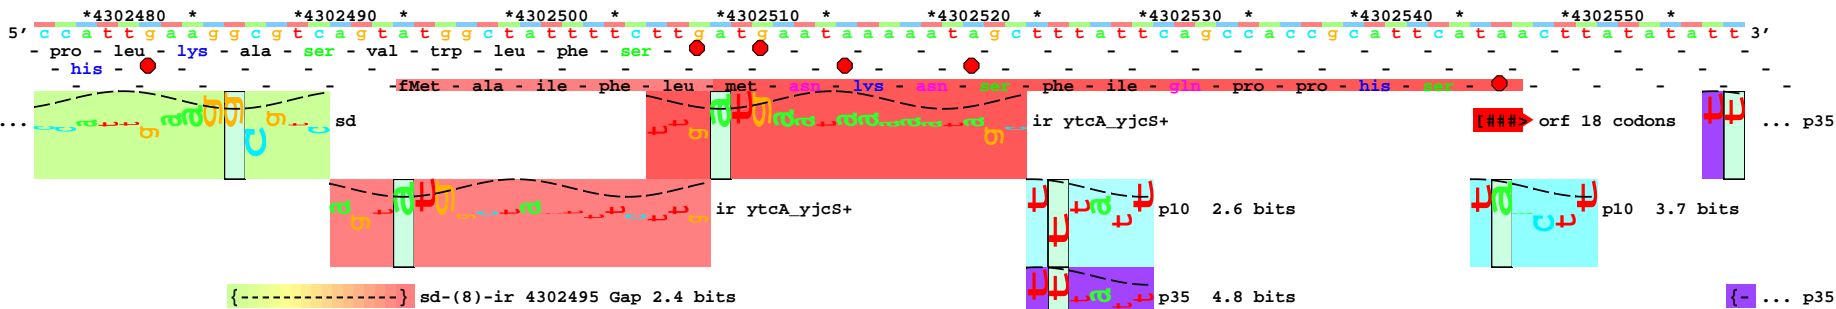

piece 1, NC\_000913, ytcA\_yjcS+, config: linear, direction: +, begin: 4302397, end: 4302654

<----- ... NC\_000913.yjcs

\*4302640 \*4302650  
 5' t t g g g g t t a c g a t a t 3'  
 - leu - gly - leu - arg - tyr -  
 - trp - gly - tyr - asp -