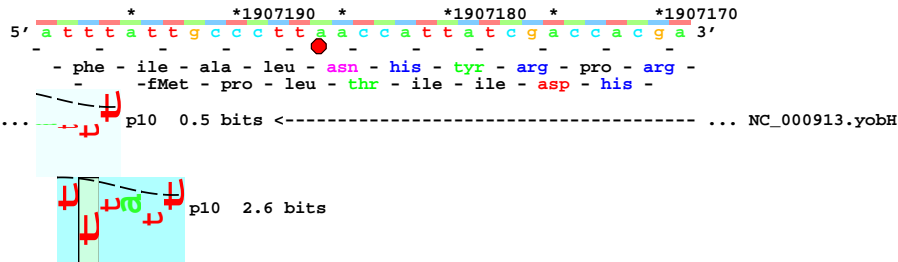

piece 1, NC_000913, yobH_kdgR-, config: linear, direction: -, begin: 1907361, end: 1907169

... p35-(26)-p10 1907197 Gap 3.7 bits
... p35-p10 1907197 total 4.5 bits

p35-(23)-p10 1907200 Gap 1.4 b
p35-p10 1907200 total 4.7 bits
... p35-(26)-p10 1907197 Gap
... p35-p10 1907197 total 4.5