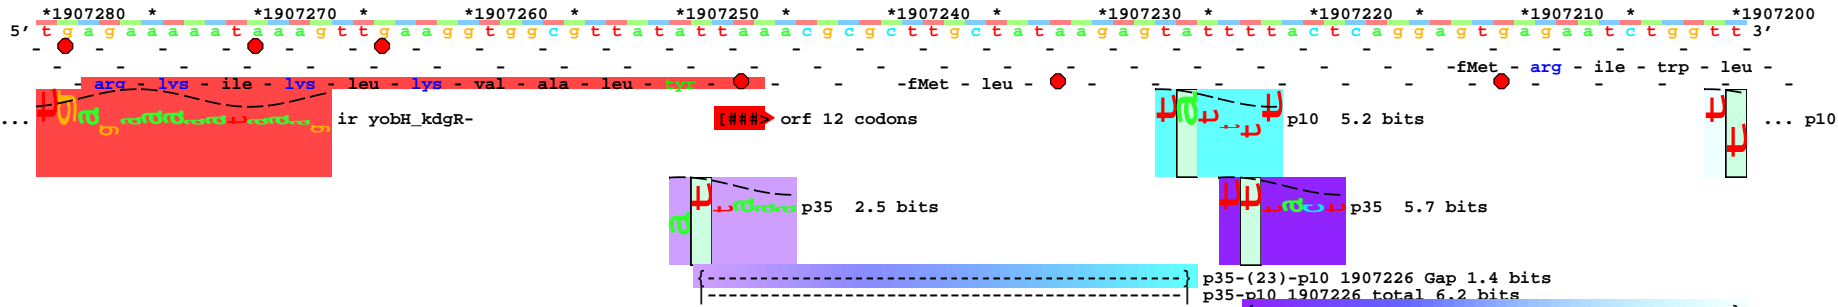

piece 1, NC_000913, yobH_kdgR-, config: linear, direction: -, begin: 1907361, end: 1907169

... p35-(26)-p10 1907197 Gap 3.7 bits
... p35-p10 1907197 total 4.5 bits

p35-(23)-p10 1907200 Gap 1.4 b
p35-p10 1907200 total 4.7 bits
... p35-(26)-p10 1907197 Gap
... p35-p10 1907197 total 4.5