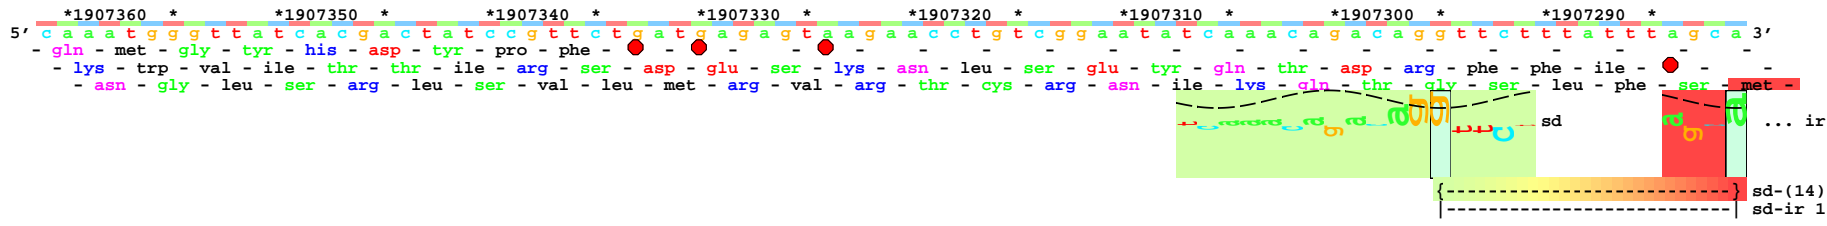

piece 1, NC_000913, yobH_kdgR-, config: linear, direction: -, begin: 1907361, end: 1907169

... p35-(26)-p10 1907197 Gap 3.7 bits
... p35-p10 1907197 total 4.5 bits

p35-(23)-p10 1907200 Gap 1.4 b
p35-p10 1907200 total 4.7 bits
... p35-(26)-p10 1907197 Gap
... p35-p10 1907197 total 4.5