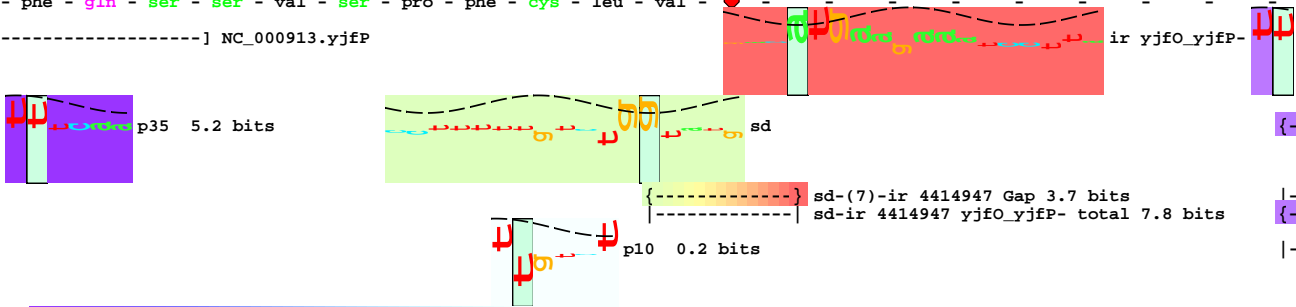

piece 1, NC_000913, yjfO_yjfP-, config: linear, direction: -, begin: 4415004, end: 4414774

5' t g c c a g c t c g c g t g a t t c t a t t t c a a t c a t c t c t g t c t c t t t t g t c t g g t a t g a c a t g a a g a a a t c c t t a g c a c a a g t t 3'
- cys - gln - leu - ala - fMet - lys - lys - ser - leu - ala - val -
- ala - ser - ser - arg - asp - ser - ile - ser - ile - ile - cys - leu - ser - phe - leu - ser - gly - met - thr - - - - - - - - - - - -
- pro - ala - arg - val - ile - leu - phe - gln - ser - ser - val - ser - pro - phe - cys - leu - val - - - - - - - - - - - -

... -----] NC_000913.yjfP ir yjfO_yjfP- ... p35

5' t c t g c t g g c g g t a t t a g t t c a t a a t g t t g a g a t g t g g g t t a c g c t t t t c g t c a c g t t t t c a t t c g a a a a t c g c g t a c c a g g t 3'
- ser - ala - gly - gly - ile - ser - ser - fMet - lys - lys - ser - leu - ala - val -
- fMet - leu - arg - cys - gly - leu - arg - phe - arg - his - val - phe - ile - arg - lys - ser - arg - thr - arg - - - - - - - - - - - -
- fMet - trp - val - thr - leu - ser - arg - phe - his - ser - lys - ile - ala - tyr - gln - val - - - - - - - - - - - -