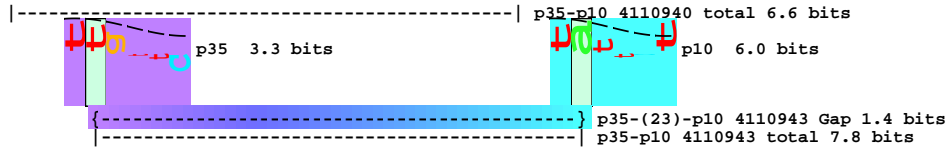

piece 1, NC\_000913, yiiR\_yiis+, config: linear, direction: +, begin: 4110749, end: 4111009

{-----} sd-(7)-ir 4110990 Gap 3.7 bits  
 |-----| sd-ir 4110990 yiiR\_yiis+ total 1

\*4111000\*  
 5' g a a g a t g t c g t a g a t a a 3'  
 - glu - arg - cys - arg - arg - ● -  
 - lys - asp - val - val - asp -  
 - fMet - ser - ● -