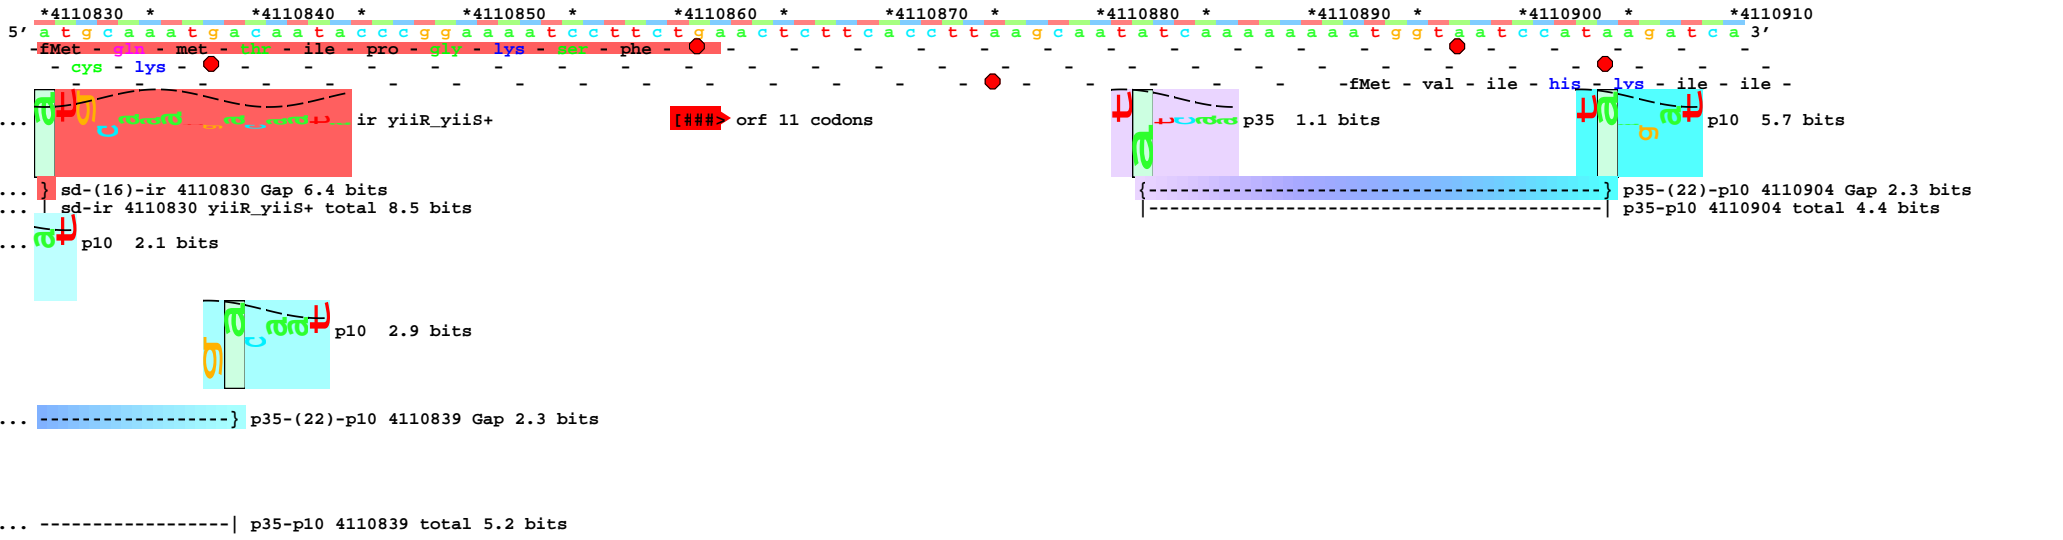

piece 1, NC\_000913, yiiR\_yiis+, config: linear, direction: +, begin: 4110749, end: 4111009

{-----} sd-(7)-ir 4110990 Gap 3.7 bits  
 |-----| sd-ir 4110990 yiiR\_yiis+ total 1

\*4111000\*  
 5' g a a g a t g t c g t a g a t a a 3'  
 - glu - arg - cys - arg - arg - ● -  
 - lys - asp - val - val - asp -  
 - fMet - ser - ● -