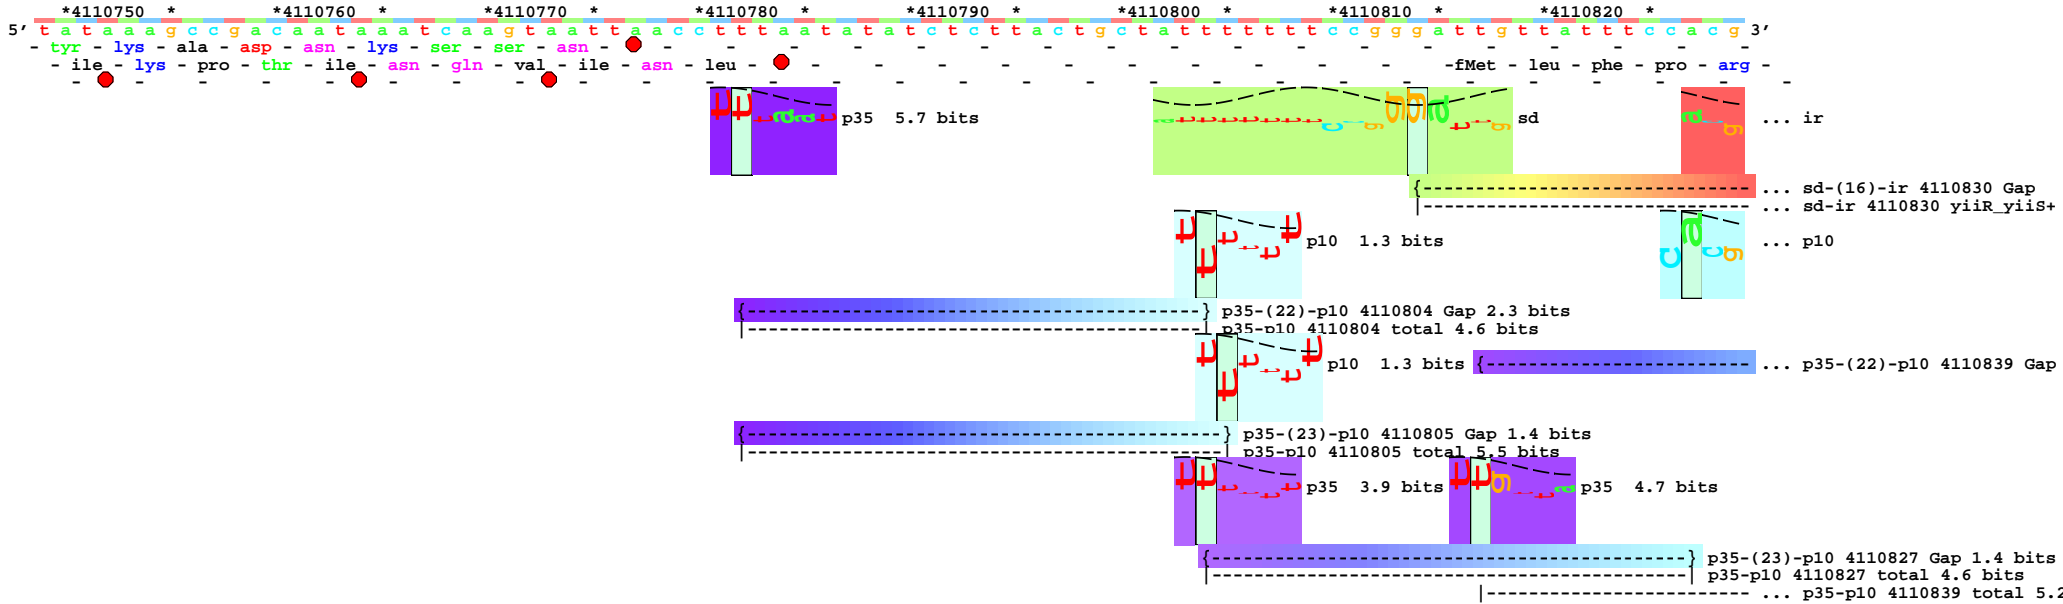

piece 1, NC\_000913, yiiR\_yiis+, config: linear, direction: +, begin: 4110749, end: 4111009

{-----} sd-(7)-ir 4110990 Gap 3.7 bits  
 |-----| sd-ir 4110990 yiiR\_yiis+ total 1

\*4111000\*  
 5' g a a g a t g t c g t a g a t a a 3'  
 - glu - arg - cys - arg - arg - ● -  
 - lys - asp - val - val - asp -  
 - fMet - ser - ● -