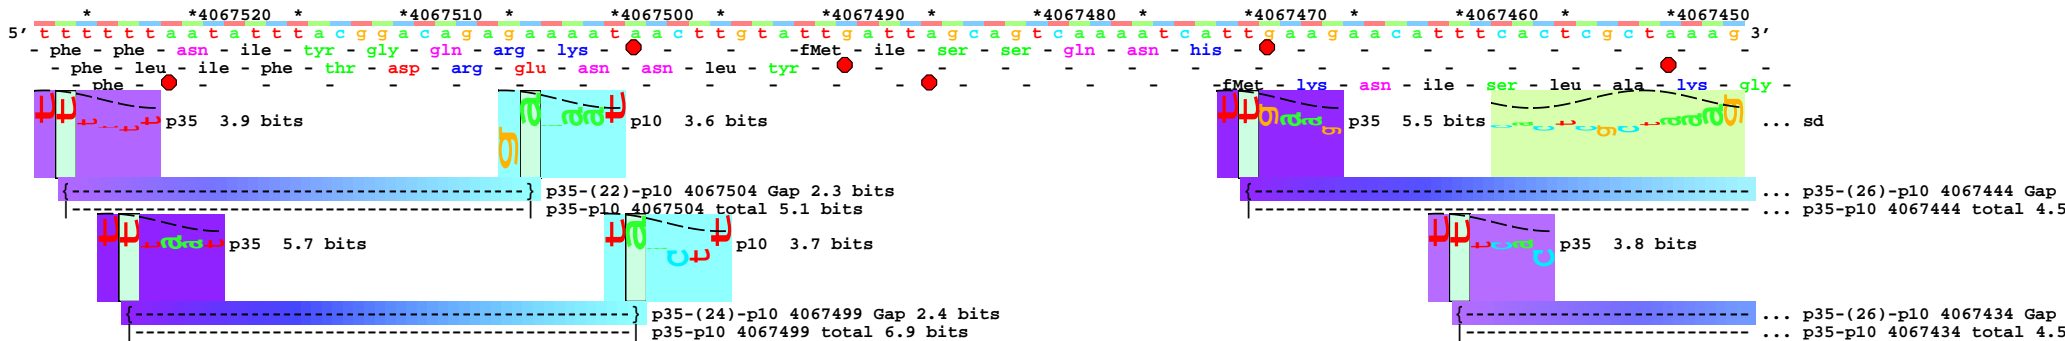

piece 1, NC_000913, yihQ_yihR-, config: linear, direction: -, begin: 4067527, end: 4067280

... --} p35-(24)-p10 4067364 Gap 2.4 bits
... --| p35-p10 4067364 total 4.6 bits

*4067280
5' c c a c a 3'

- pro -