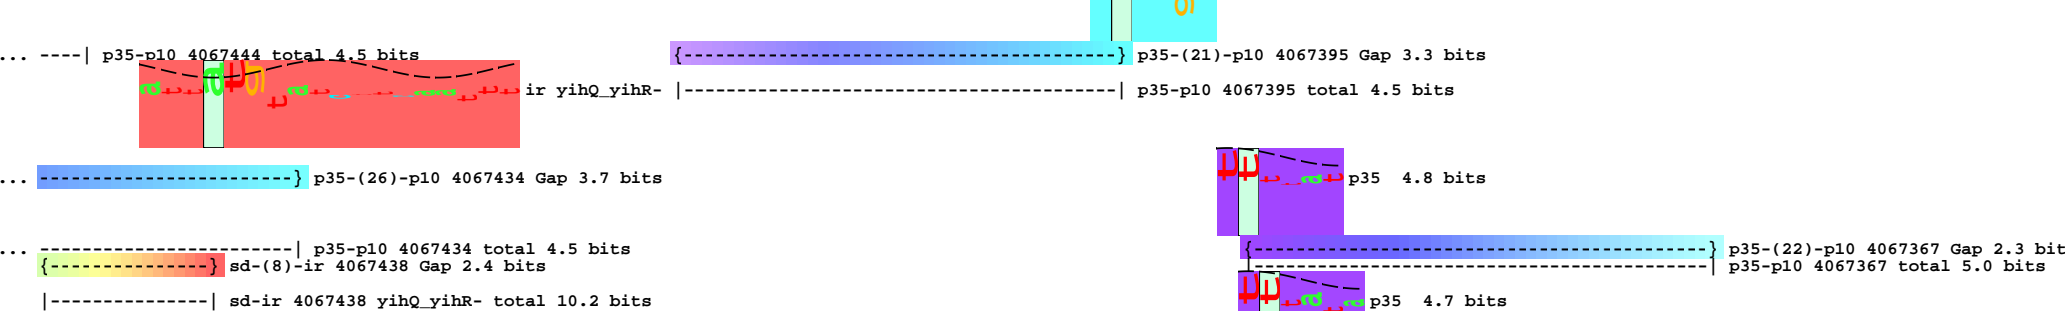

piece 1, NC_000913, yihQ_yihR-, config: linear, direction: -, begin: 4067527, end: 4067280

... --} p35-(24)-p10 4067364 Gap 2.4 bits
... --| p35-p10 4067364 total 4.6 bits

*4067280
5' c c a c a 3'

- pro -