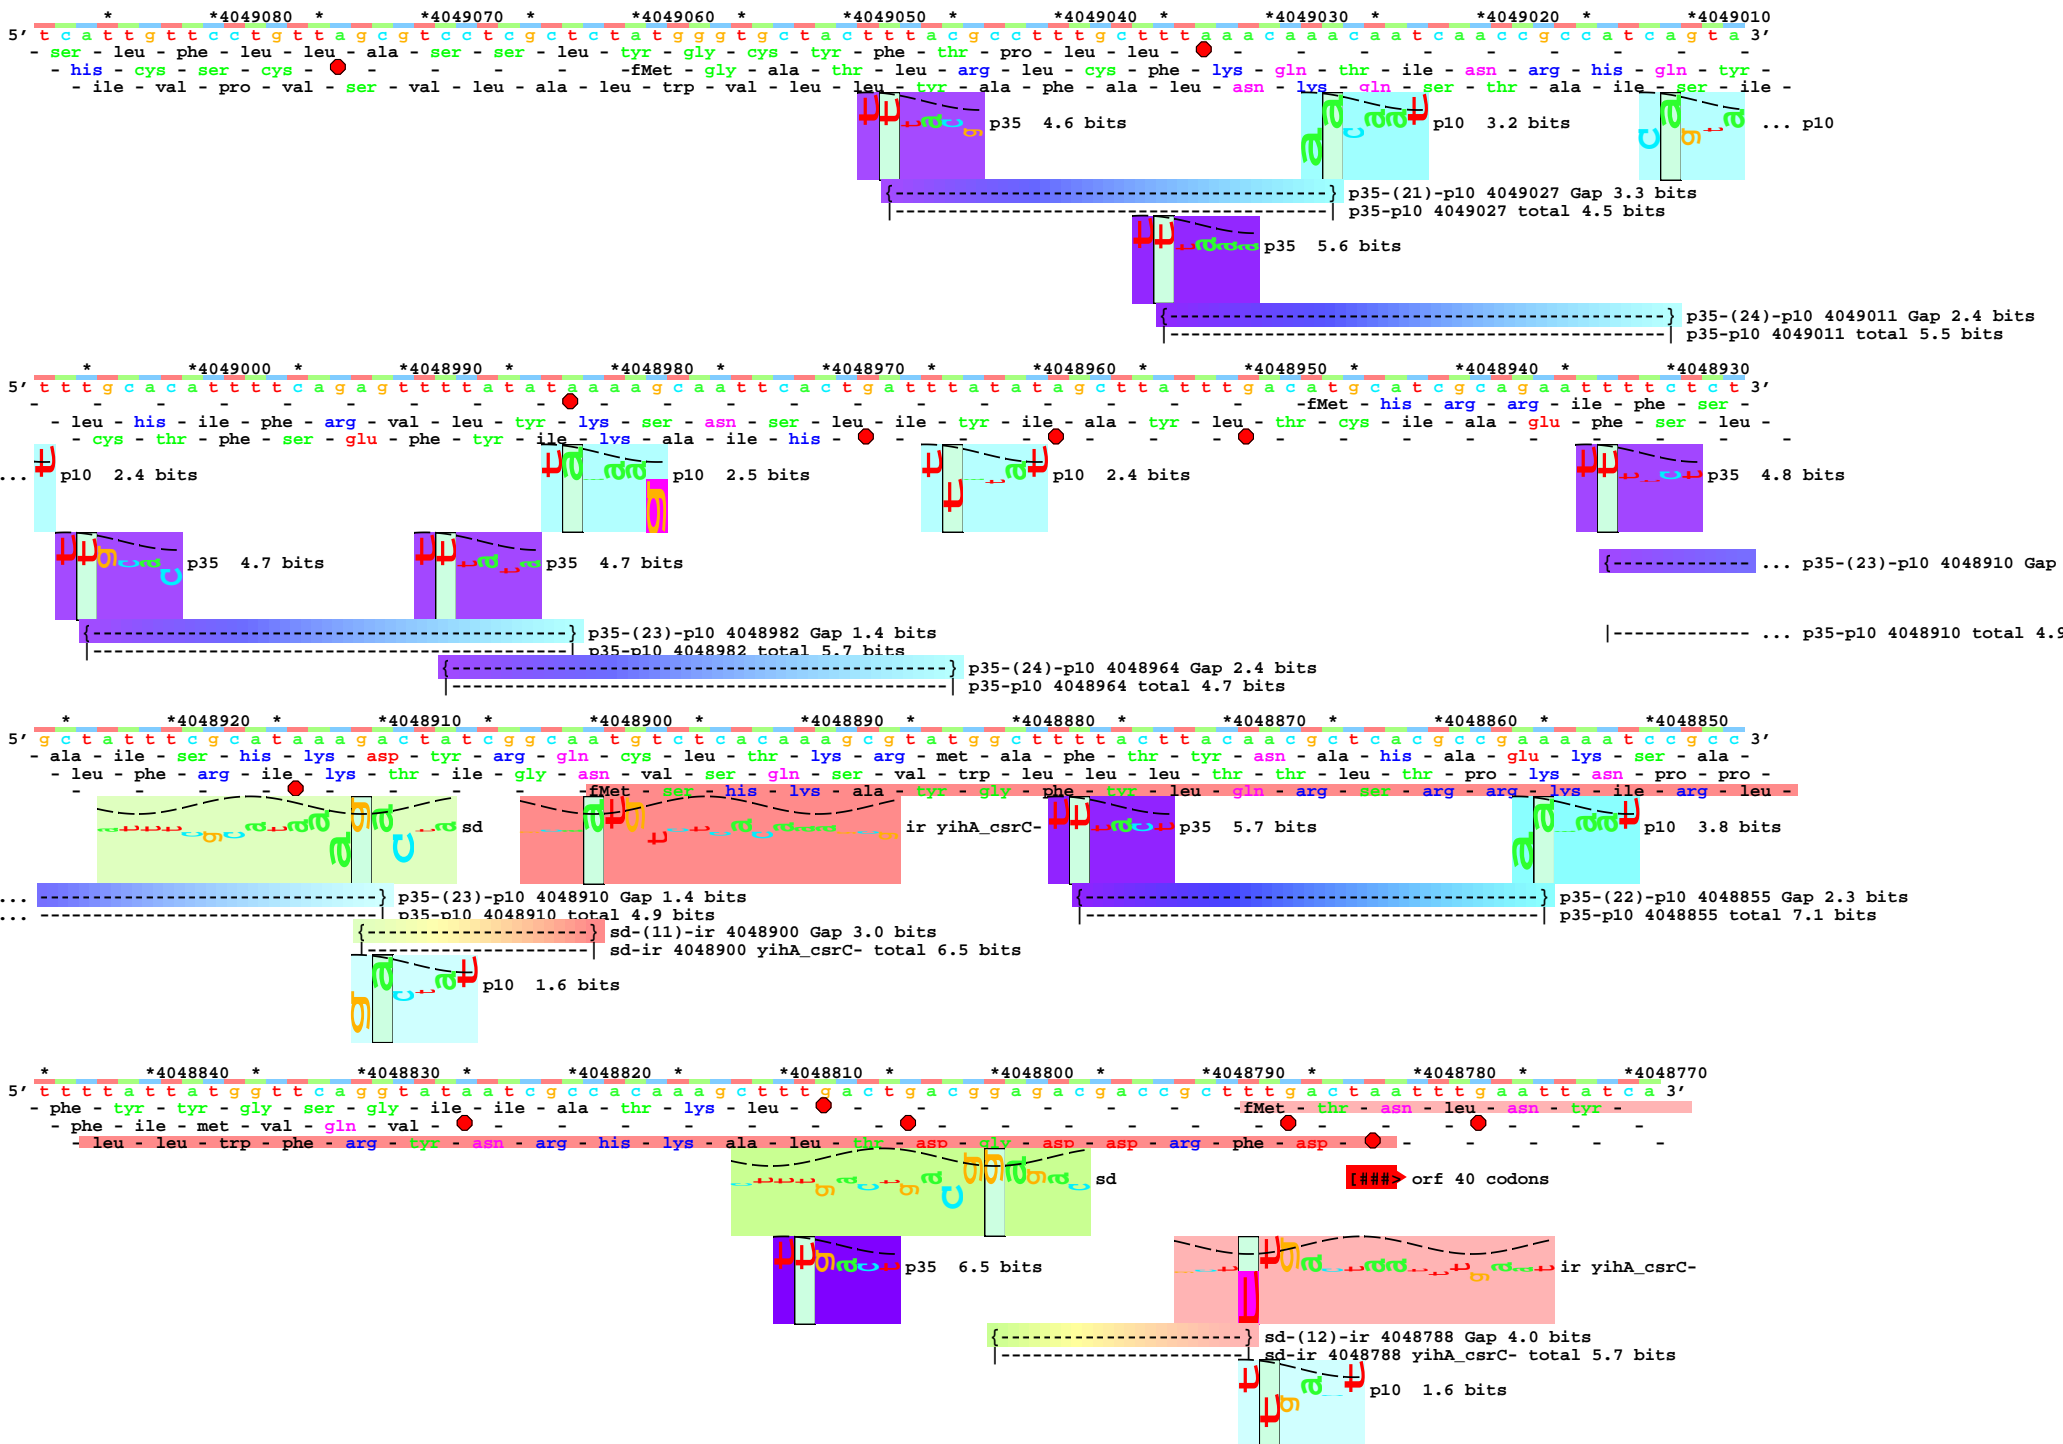

piece 1, NC_000913, yihA_csrC-, config: linear, direction: -, begin: 4049088, end: 4048769

-----} p35-(22)-p10 4048787 Gap 2.3 bits
-----| p35-p10 4048787 total 5.7 bits