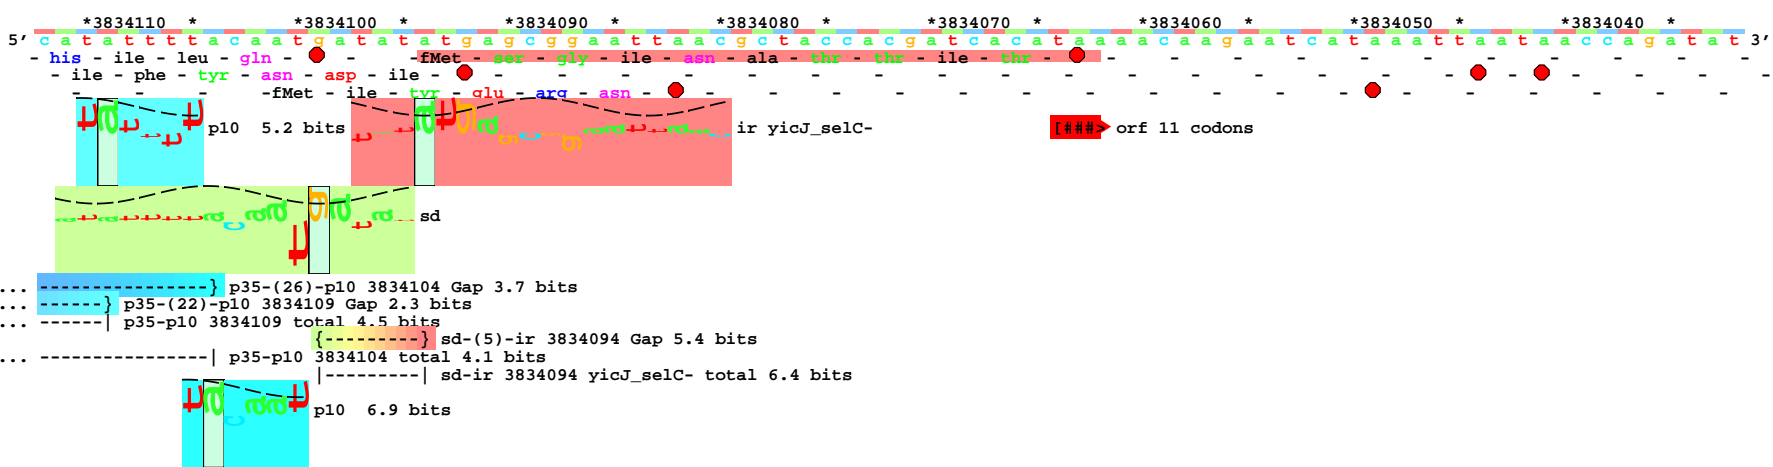

piece 1, NC_000913, yicJ_selC-, config: linear, direction: -, begin: 3834274, end: 3833933

{-----} sd-(9)-ir 3833952 Gap 2.3 bits
|-----| sd-ir 3833952 yicJ_selC- total 1