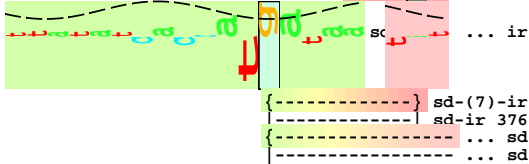

piece 1, NC_000913, yibF_rhsA-, config: linear, direction: -, begin: 3760235, end: 3759959

###> orf 5 codons