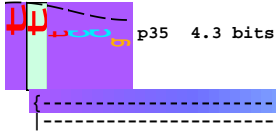

piece 1, NC_000913, yibF_rhsA-, config: linear, direction: -, begin: 3760235, end: 3759959

###> orf 5 codons