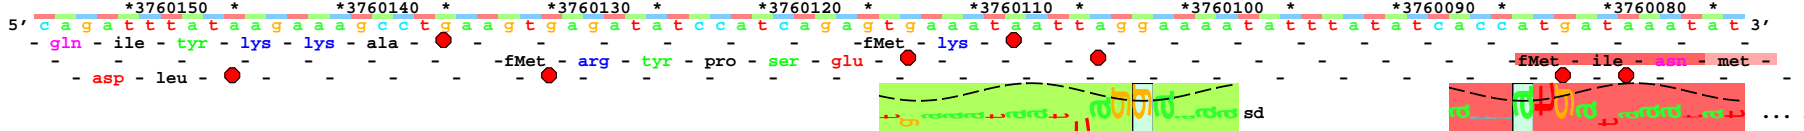

piece 1, NC_000913, yibF_rhsA-, config: linear, direction: -, begin: 3760235, end: 3759959

###> orf 5 codons