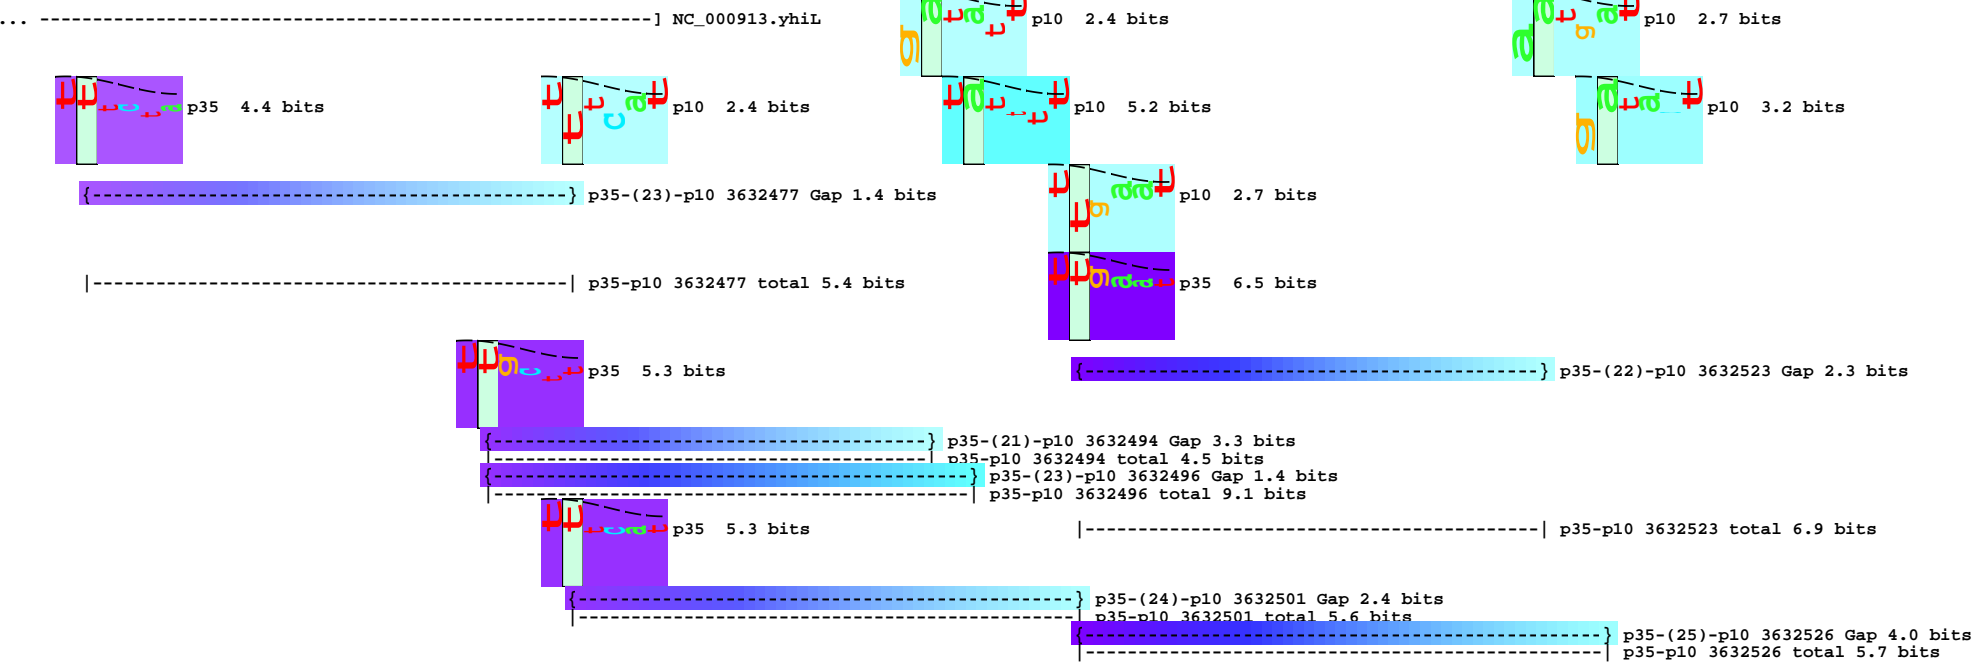

piece 1, NC_000913, yhiL_yhiM+, config: linear, direction: +, begin: 3632452, end: 3632841

5' ^{*}gttttctaatctgattgtcattgctttcataaaataaacctgtgatattttttgtaattggtttgttaacaaaataaatgatacttg3'
 - val - ser - asn - leu - ile - val - asn - cys - phe - his - lys - - -fMet - ile - phe - leu - asn - cys - leu - - - - -fMet -
 - phe - leu - ile - -fMet - ser - ile - ala - phe - ile - asn - asn - leu - - - -fMet - phe - val - thr - lys - -fMet - ile - leu - val -
 - phe - - - -fMet - leu - ser -

5' ^{*}tctgaaaacagatttacgacgataaaaataataactttatataatgttcgctgatttttaagcaaccgagactatccgggtctt3'
 - ser - glu - lys - gln - ile - tyr - asp - asp - ile - lys - - -fMet - phe - ala - asp - phe - lys - his - arg - asp - tyr - pro - val - phe -
 -