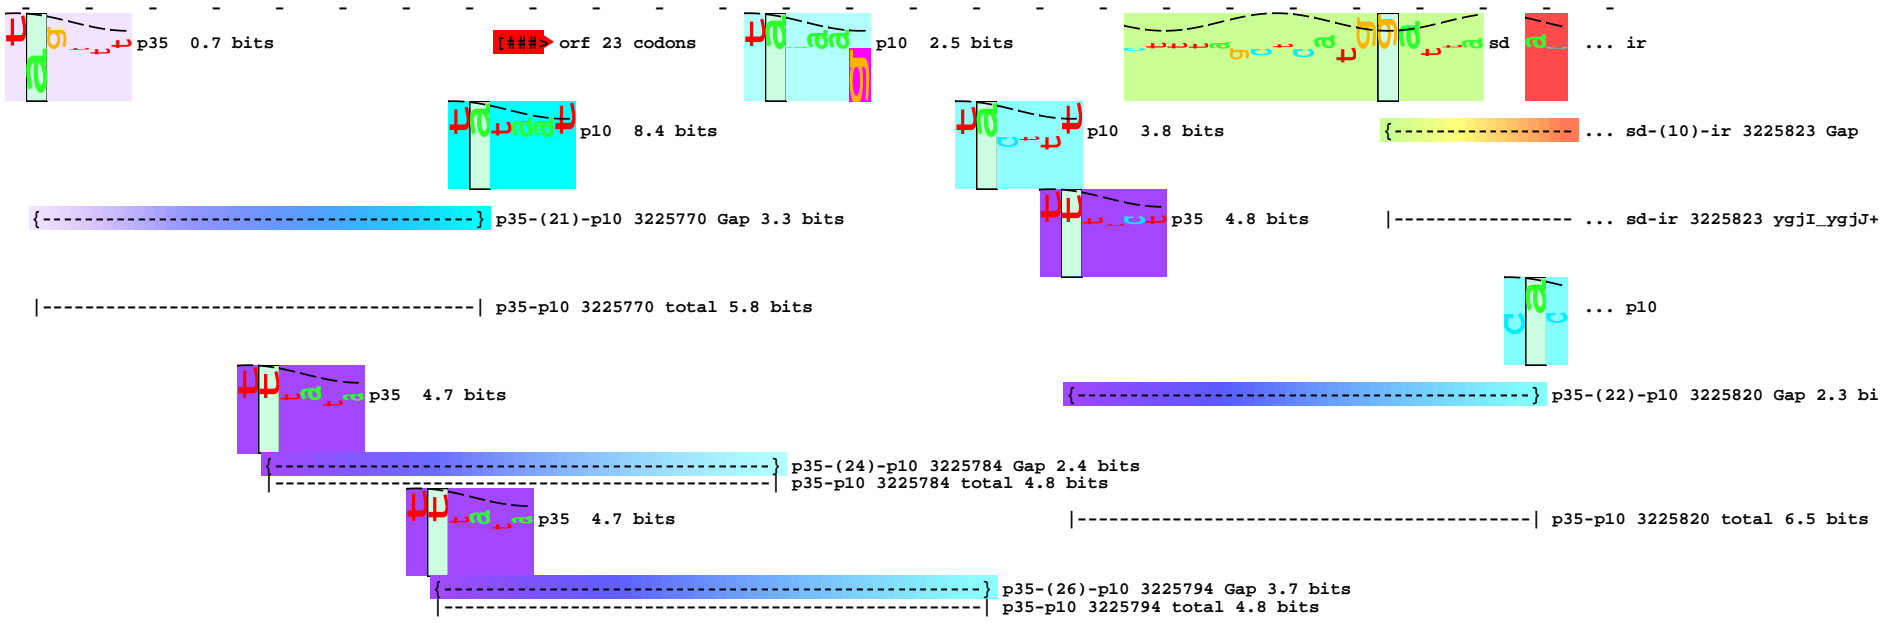

*   *3225750 *   *3225760 *   *3225770 *   *3225780 *   *3225790 *   *3225800 *   *3225810 *   *3225820 *

5' g g g a a a a t a g t t t c t g c c t t a t a t t t t a t a a c g a t a a a a g g c t g t a c t t t t t t c t t t a g c t c a t g g a t t a c a c 3'

- gly - lys - ile - val - ser - ala - phe - ile - phe - leu -   fMet - asp -