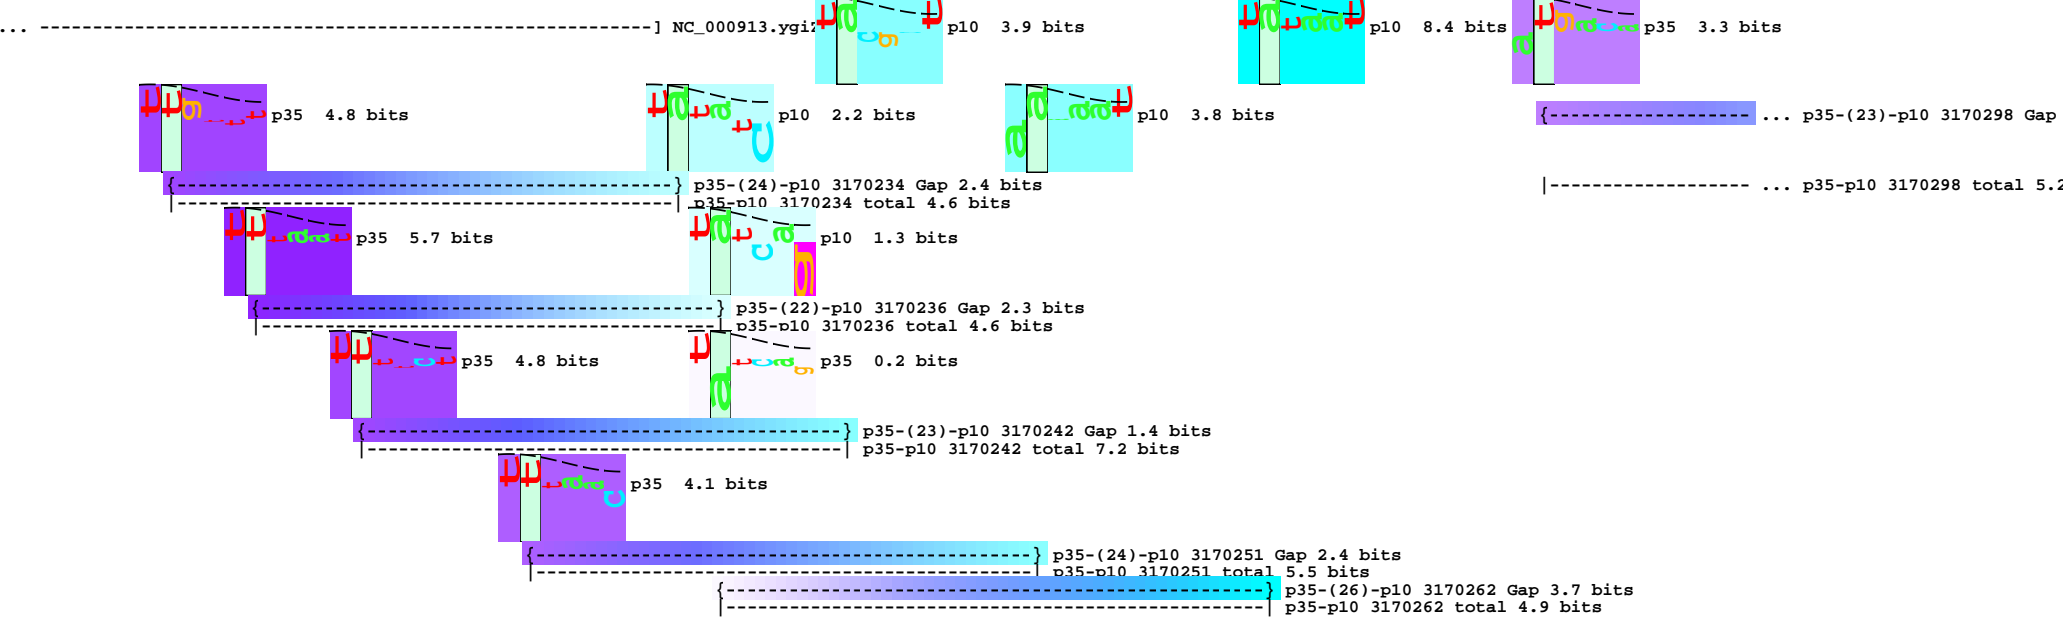

piece 1, NC_000913, ygiZ_mdaB+, config: linear, direction: +, begin: 3170204, end: 3170571

5' ^{*} a a a t a t t g t t t t a a t t t t c t g c t t t a a c a t a t a t c a g t a c g c t c a t a a a a a t c c a t t t a t a a t t a t c a a c a t g a c a c g t t g 3'

- ile - leu - phe - ●

5' ^{*} a t a c t t t c a t c t t t t a c t t a t t c a a a g c c a t a t t t t t c a a t c c c c a a a a a a a c c g a a c c a a a c g t g t a a a t t a t t c c g g t g c 3'

- ile - leu - ser - ser - phe - thr - tyr - ser - lys - pro - tyr - phe - gln - ser - pro - lys - lys - pro - asn - gln - thr - cys - lys - leu - phe - arg - cys -