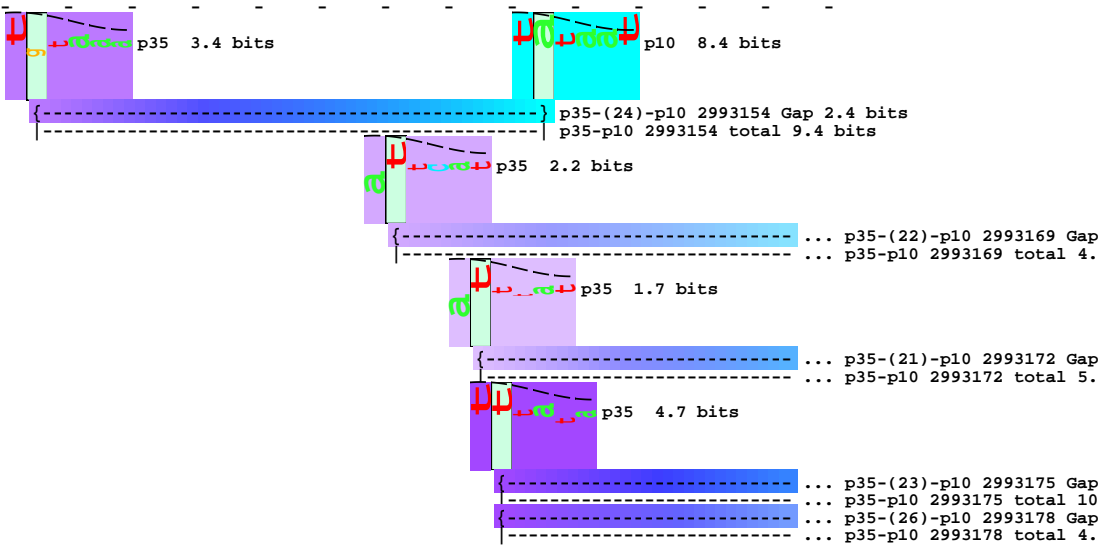

piece 1, NC_000913, ygeK_ygeN+, config: linear, direction: +, begin: 2993085, end: 2993355

5' *a t c t g a a a c t a c a a t t t t a a t t t t t c c c a t a t a t t c a t c c t g a g t g t a a a t g c t t t a a c g c a t t c a t t t a t a a a t c a t c c c t* 3'

ile - ser - glu - thr - thr - ile - leu - ile - phe - pro - ile - tyr - ser - ser - fMet - fMet - leu -

leu - lys - leu - gln - phe -

5' *t c c a t t a t t a t t a t a a g c a a a a t c c a a a g a a t a c a t t g a t g a a a t a a t a a t g a a a t a t a a a t a a a a a t t t t t g c g t* 3'