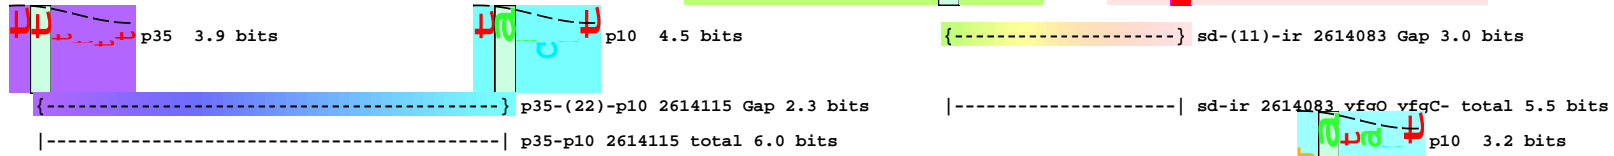

piece 1, NC_000913, yfgO_yfgC-, config: linear, direction: -, begin: 2614145, end: 2613884

...  p10 5.3 bits