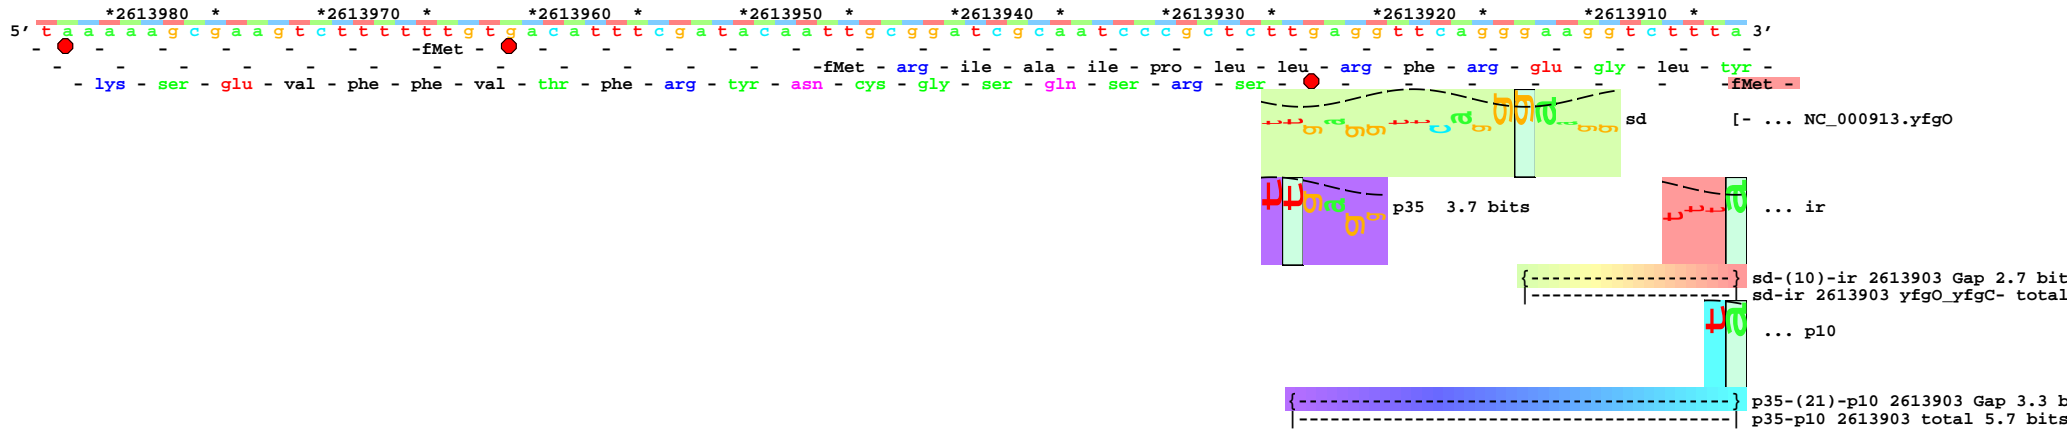

piece 1, NC_000913, yfgO_yfgC-, config: linear, direction: -, begin: 2614145, end: 2613884

...  p10 5.3 bits