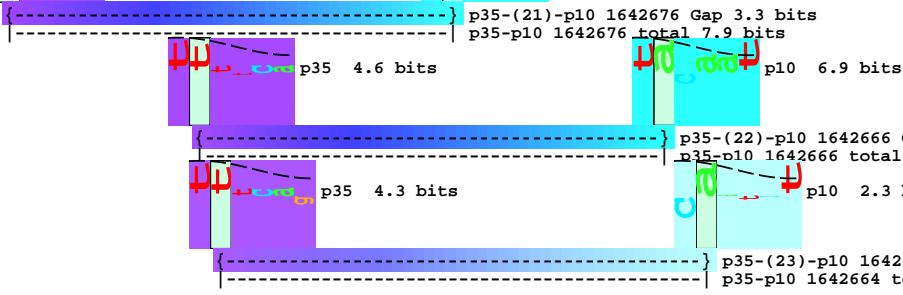

piece 1, NC_000913, ydfU_rem-, config: linear, direction: -, begin: 1642704, end: 1642207

```
- - - - -  
- glu - pro - lys -  
- asn - gln - lys -  
... ----- ... NC_000913.ydfU
```