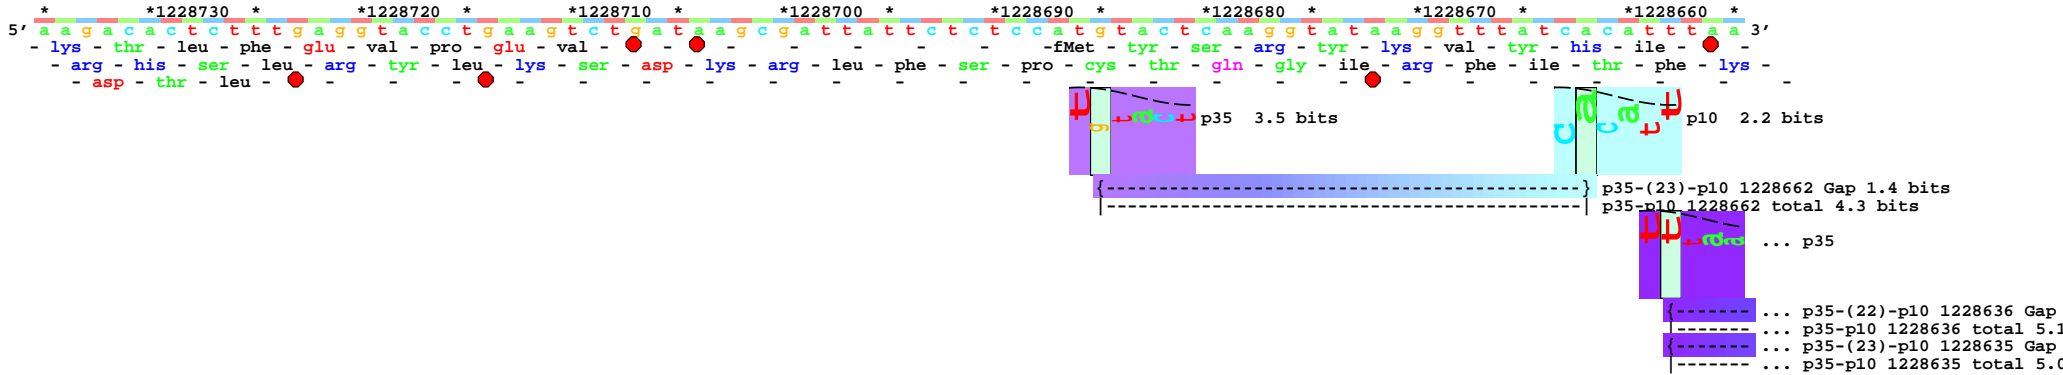

piece 1, NC_000913, ycgN_hlyE-, config: linear, direction: -, begin: 1228735, end: 1228480

*1228490 * *1228480
5' g c c a g t c a g g t t 3'

... - - - - -
... - - - - - NC_000913.ycgN