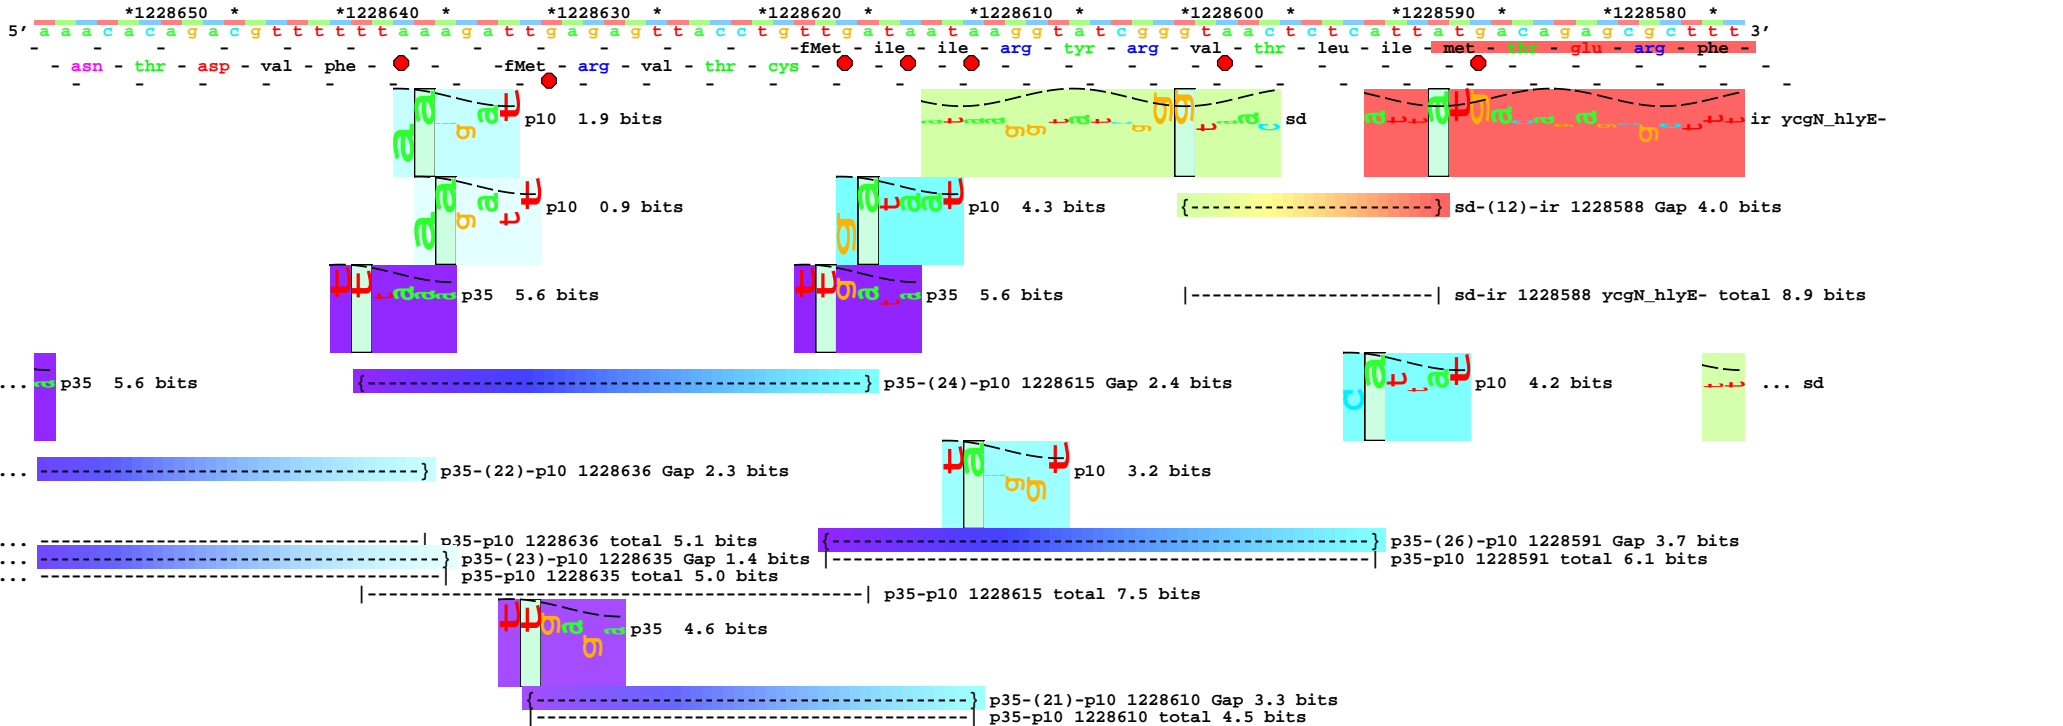

piece 1, NC_000913, ycgN_hlyE-, config: linear, direction: -, begin: 1228735, end: 1228480

*1228490 * *1228480
5' g c c a g t c a g g t t 3'

... - - - - -
... - - - - - NC_000913.ycgN