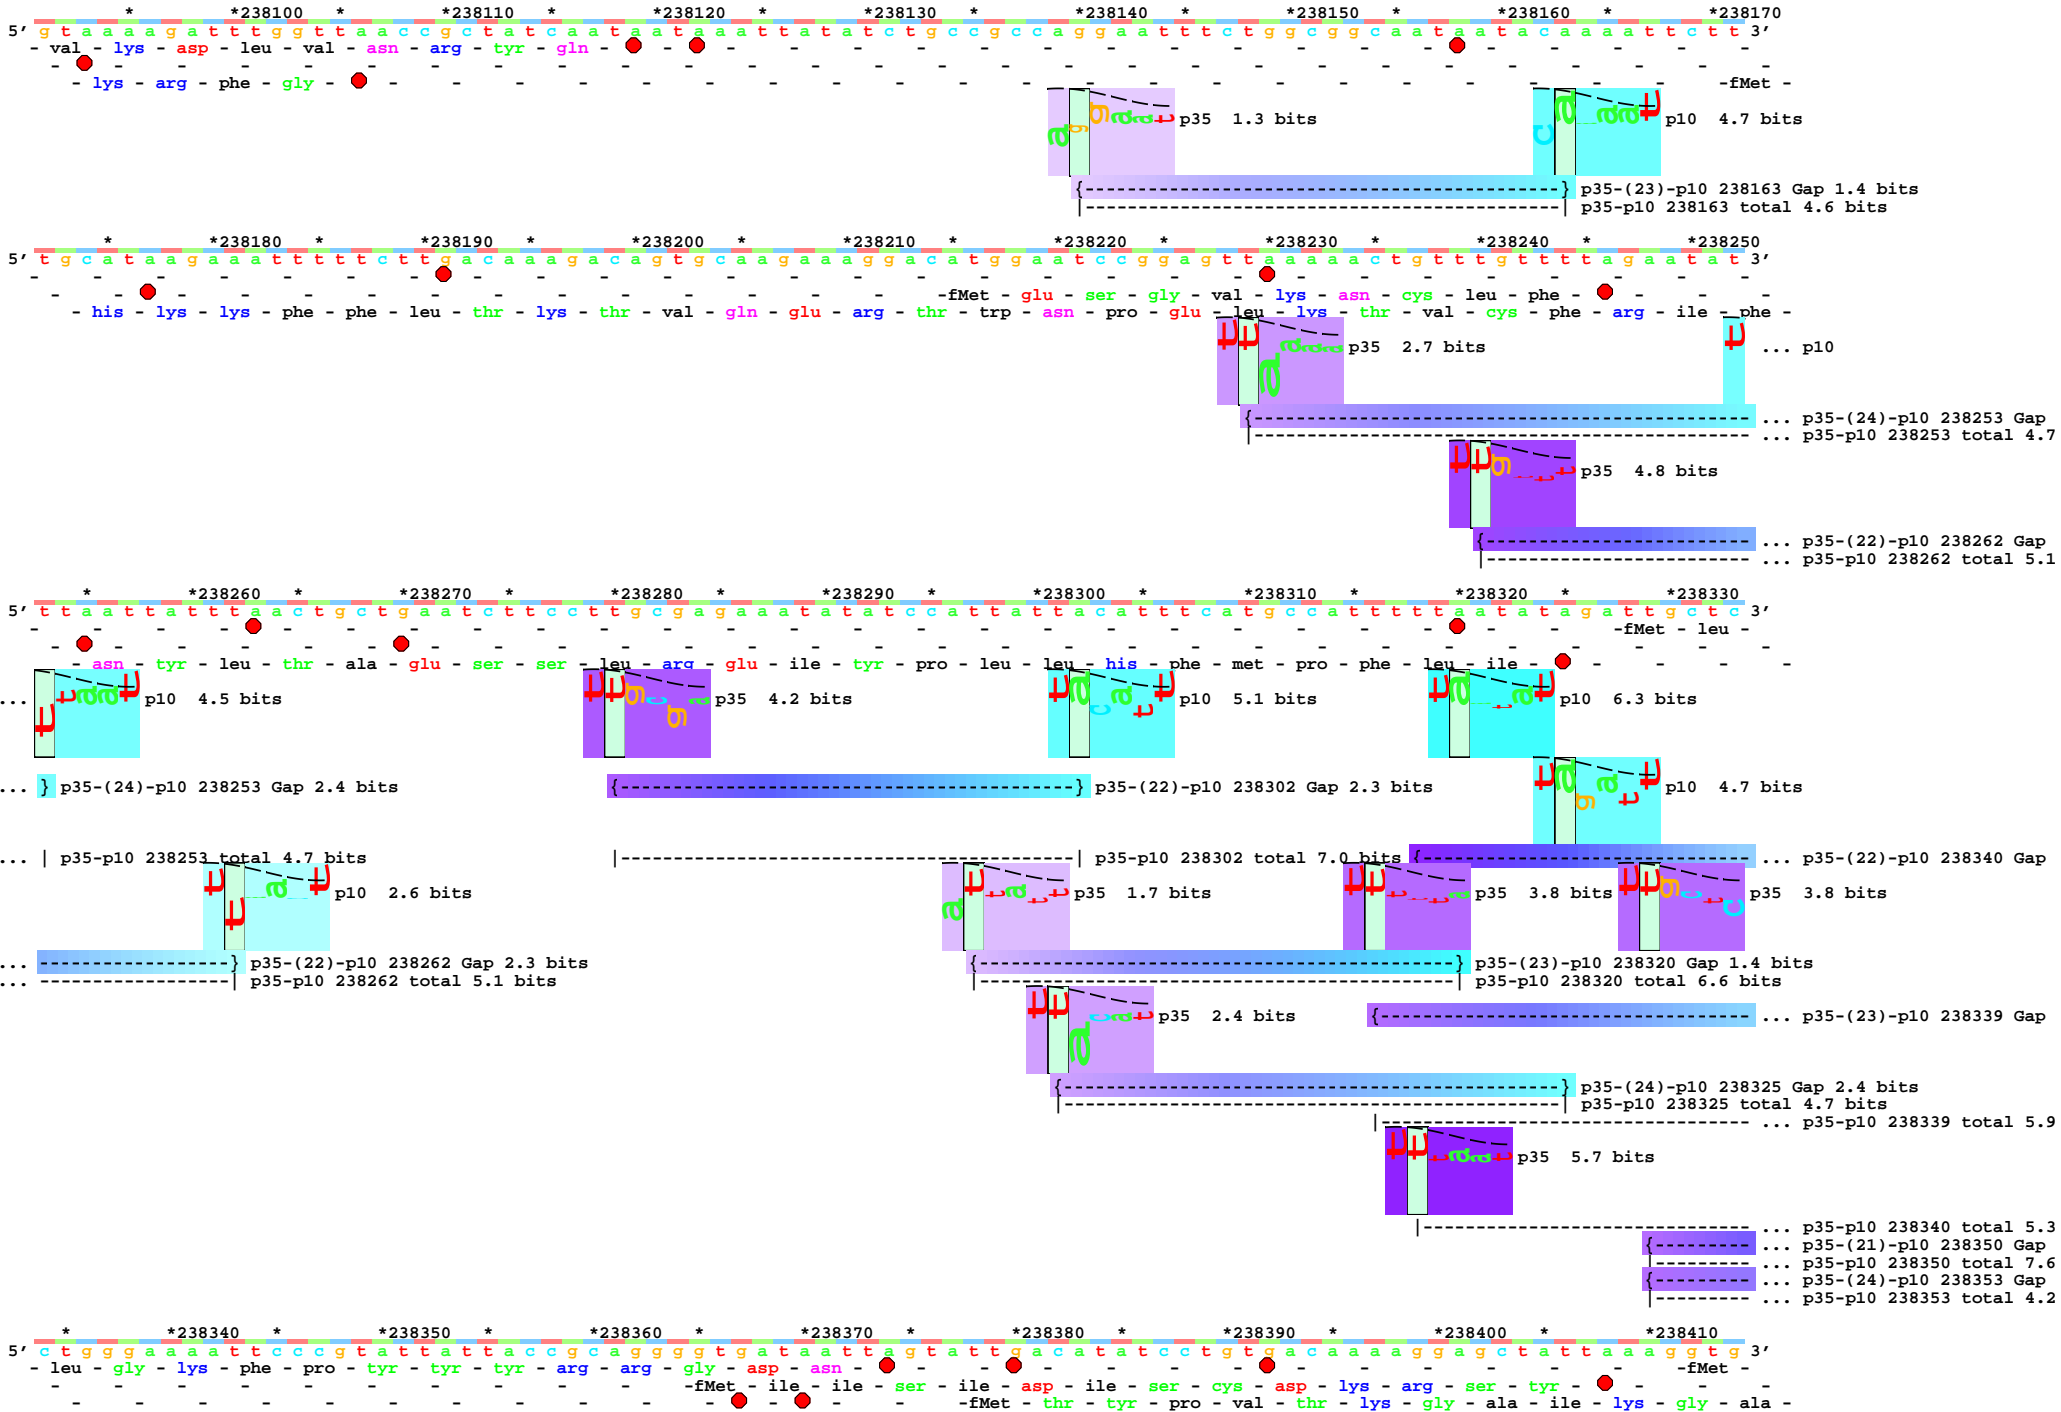

piece 1, NC_000913, yafT_yafU+, config: linear, direction: +, begin: 238091, end: 238765

```
... -----} p35-(23)-p10 238750 Gap 1.4 bits
... -----| p35-p10 238750 total 4.1 bits
```