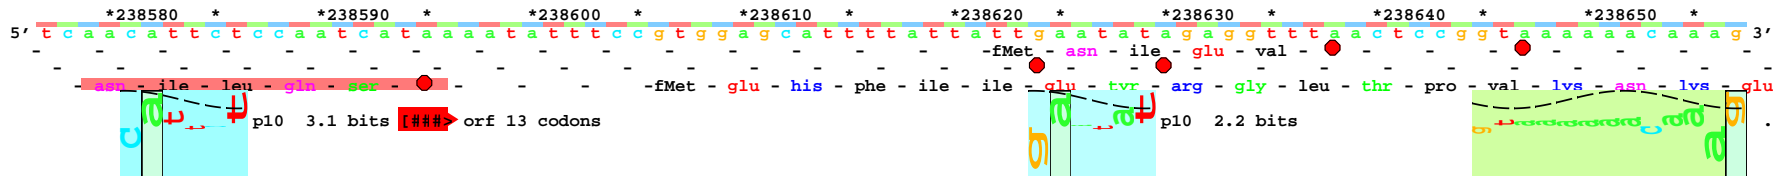

piece 1, NC_000913, yafT_yafU+, config: linear, direction: +, begin: 238091, end: 238765

```
... -----} p35-(23)-p10 238750 Gap 1.4 bits
... -----| p35-p10 238750 total 4.1 bits
```