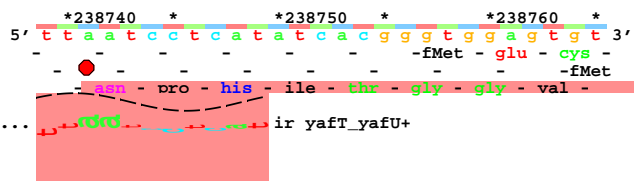

piece 1, NC_000913, yafT_yafU+, config: linear, direction: +, begin: 238091, end: 238765

```
... -----} p35-(23)-p10 238750 Gap 1.4 bits
... -----| p35-p10 238750 total 4.1 bits
```