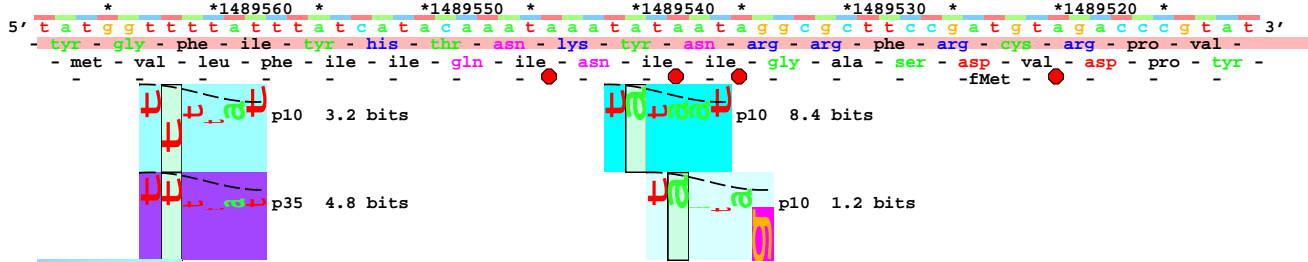

piece 1, NC_000913, rydC_ydcA-, config: linear, direction: -, begin: 1489730, end: 1489511

... p35-(23)-p10 1489641 Gap
... p35-p10 1489641 total 6.1

... p35-(23)-p10 1489641 Gap 1.4 bits
sd-(5)-ir 1489607 Gap 5.4 bits
p35 3.4 bits

... p35-p10 1489641 total 6.1 bits
sd
... p35-(24)-p10 1489562 Gap

sd-ir 1489607 rydC_ydcA- total 5.2 bits
... p35-p10 1489562 total 4.2

... p35-(24)-p10 1489562 Gap 2.4 bits
p35-p10 1489562 total 4.2 bits
p35-(22)-p10 1489540 Gap 2.3 bits
p35-p10 1489540 total 10.8 bits
p35 4.8 bits
p35-(23)-p10 1489538 Gap 1.4 bits
p35-p10 1489538 total 4.6 bits