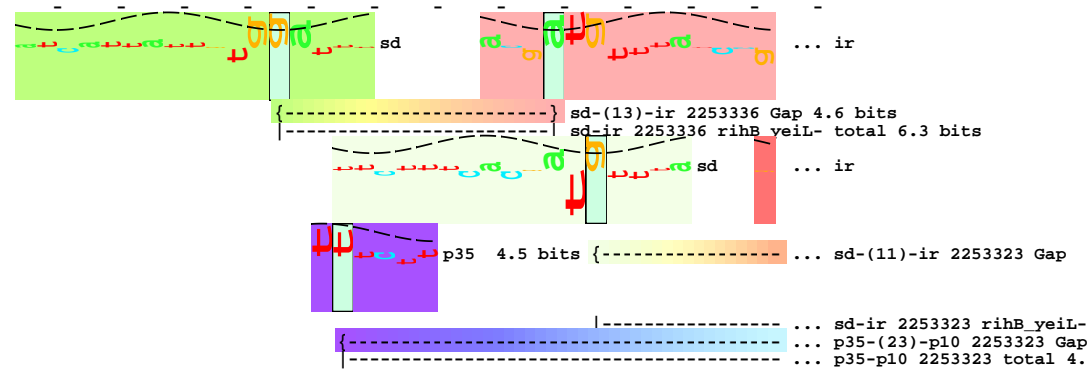

piece 1, NC\_000913, rihB\_yeiL-, config: linear, direction: -, begin: 2253406, end: 2253189

\*2253400 \*2253390 \*2253380 \*2253370 \*2253360 \*2253350 \*2253340 \*2253330  
 5' aaagcaatccttaaacgcggattcactcaatcaattgctgcttaagatcattattgtggatttctttcagcagtggttatccg 3'  
 - lys - ala - ile - leu - lys - arg - gly - phe - thr - his - gln - leu - leu - leu - lys - ile - ile - ile - val - asp - phe - phe - his - asp - val - tyr - pro -  
 - lys - gln - ser - leu - asn - ala - asp - ser - leu - ile - asn - cys - cys - leu - arg - ser - leu - leu - trp - ile - ser - phe - thr - met - phe - ile - arg -  
 - ser - asn - pro -

NC\_000913.yeiL

\*2253320 \*2253310 \*2253300 \*2253290 \*2253280 \*2253270 \*2253260 \*2253250  
 5' ctatgagatttctcatatttagcatacgtacgctgtgtgttaagattcaatcattcggcccggtcgaattttctttgctgttag 3'  
 - leu - tyr - glu - ile - ser - his - ile - Met - arg - phe - leu - ile - phe - ser - ile - arg - thr - leu - leu - leu - arg - phe - asn - his - arg - pro - gly - arg - ile - phe - phe - ala - val - glu -