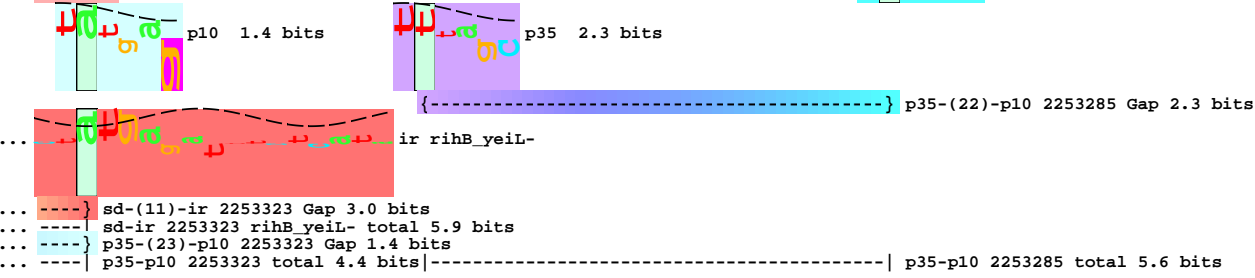

*2253240 *2253230 *2253220 *2253210 *2253200 *2253190
5' aaaaaataacgcaactggaaacagaggaaataaacaatggaaaagagaaaaattat 3'
- Met - glu - lys - arg - lys - ile -
- lys - ile - thr - gln - leu - glu - thr - glu - glu - ile - asn - asn - gly - lys - glu - lys - asn - tyr -

NC_000913.rihB