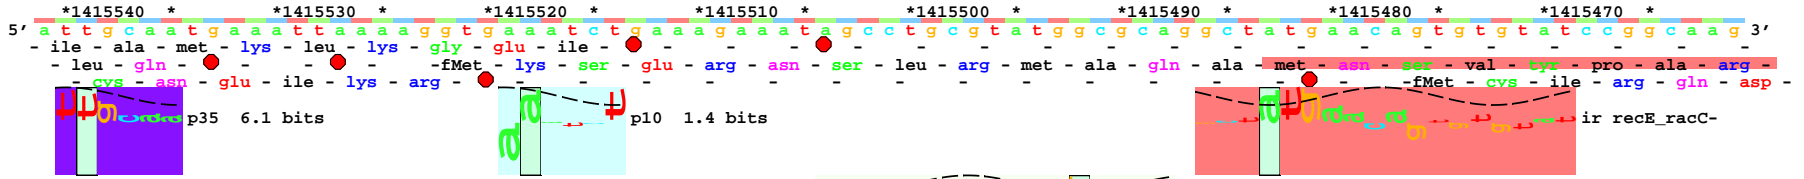

piece 1, NC\_000913, recE\_racC-, config: linear, direction: -, begin: 1415541, end: 1415391

{-----} p35-(21)-p10 1415518 Gap 3.3 bits {-----} sd-(9)-ir 1415483 Gap 2.3 bits  
 {-----} p35-p10 1415518 total 4.2 bits {-----} sd-ir 1415483 recE\_racC- total 5.7 bits

{-----} p35 5.7 bits {-----} sd-(11)-ir 1415410 Gap 3.0 bits

|-----| sd-ir 1415410 recE\_racC- total 11.0 bits

{-----} p10 3.2 bits  
 {-----} p35-(23)-p10 1415413 Gap 1.4 bits  
 {-----} p35-p10 1415413 total 7.4 bits