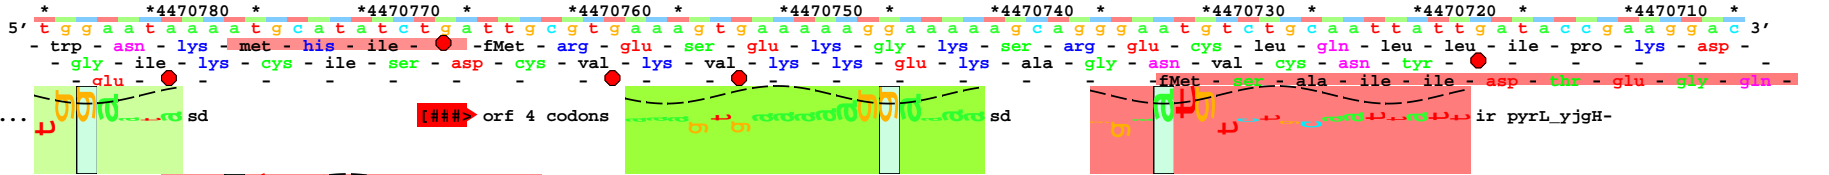

piece 1, NC_000913, pyrL_yjgH-, config: linear, direction: -, begin: 4470866, end: 4470537

{-----} p35-(22)-p10 4470586 Gap 2.3 bits
|-----| p35-p10 4470586 total 8.9 bits

*4470540
5' t c g a c a 3'
- ser - thr -
- arg -
- asp -
... ----- ... NC_000913.pyrL
... ir pyrL_yjgH-