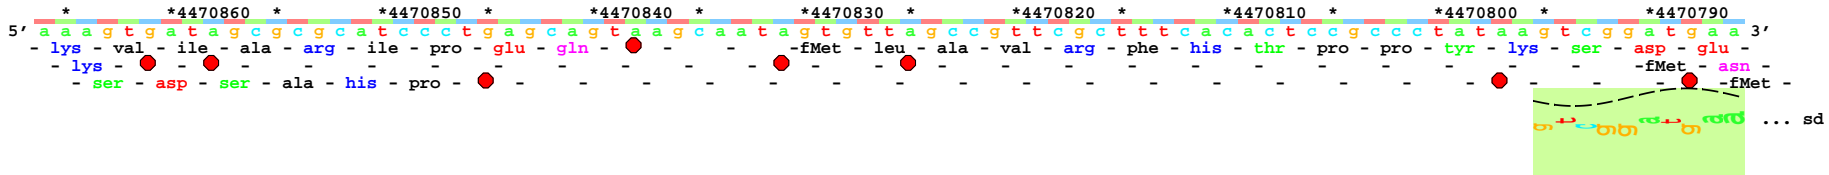

piece 1, NC_000913, pyrL_yjgH-, config: linear, direction: -, begin: 4470866, end: 4470537

{-----} p35-(22)-p10 4470586 Gap 2.3 bits
|-----| p35-p10 4470586 total 8.9 bits

*4470540
5' t c g a c a 3'
- ser - thr -
- arg -
- asp -
... ----- ... NC_000913.pyrL
... ir pyrL_yjgH-