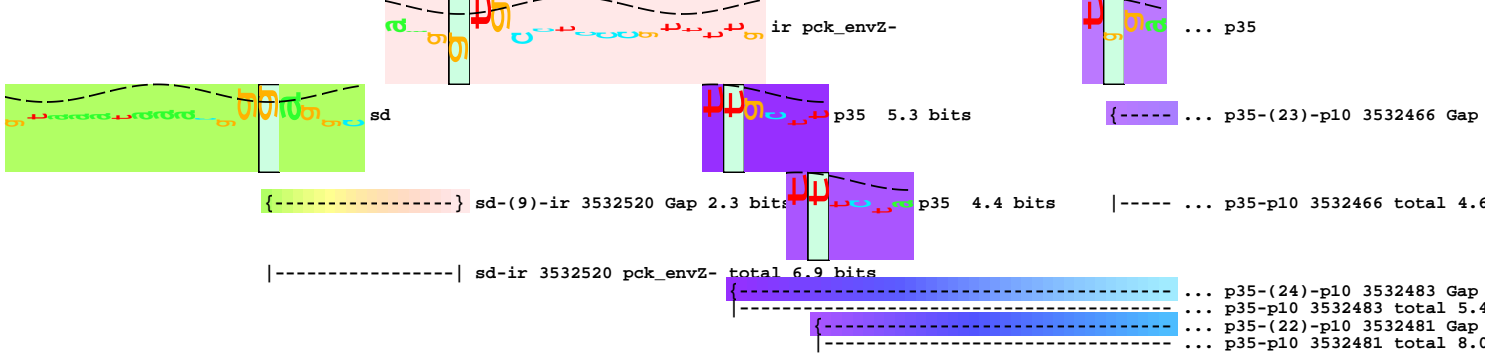

piece 1, NC_000913, pck_envZ-, config: linear, direction: -, begin: 3532567, end: 3532443

* 3532560 * 3532550 * 3532540 * 3532530 * 3532520 * 3532510 * 3532500 * 3532490
 5' c g g g c g c a g g g c a c g a c a a a g a a g g g t a a a t a a a c g g g a g g c g a a g g t g c c t c c c g t t t t g c t t t c t a t a a g a t a c t g g a 3'
 - arg - ala - gln - gly - thr - thr - lys - glu - gly - lys - lys - lys - lys - val - asn - lys - arg - glu - ala - lys - val - pro - pro - val - leu - leu - ser - ile - arg - tyr - trp - ile -
 - gly - arg - arg - ala - arg - gln - lys - lys - gly - lys - lys - lys - val - asn - lys - arg - glu - ala - lys - val - pro - pro - val - leu - leu - ser - ile - arg - tyr - trp - ile -
 - gly - ala - gly - his - asp - lys - arg - arg - val - asn - lys - arg - glu - ala - lys - val - pro - pro - val - leu - leu - ser - ile - arg - tyr - trp - ile -

* 3532480 * 3532470 * 3532460 * 3532450 *
 5' t a g a t a t t c t c c a g c t t c a a a a t c a t t a c a g t t t c g g a c c a g c c g 3'
 - asp - ile - leu - gln - leu - gln - ile - ile - thr - val - ser - asp - gln - pro -
 ... p35 3.5 bits
 <----- NC_000913.pck