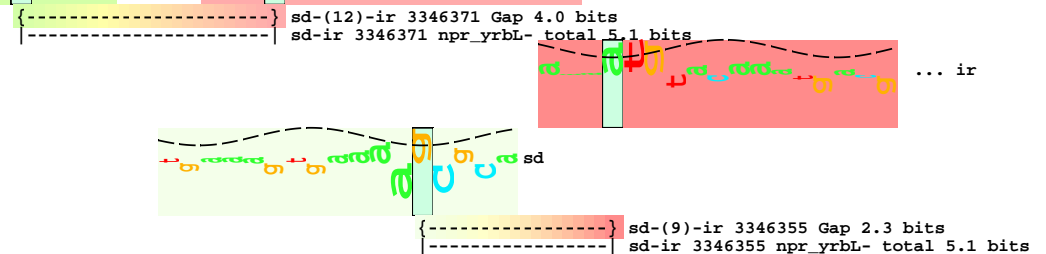

piece 1, NC_000913, npr_yrbL-, config: linear, direction: -, begin: 3346503, end: 3346241

*3346260 * *3346250 *
 5' t t a a t c t t c a t c a a a a c c a g 3'
 ... NC_000913.npr

... ----} p35-(23)-p10 3346258 Gap 1.4 bits
 ... ----| p35-p10 3346258 total 9.4 bits