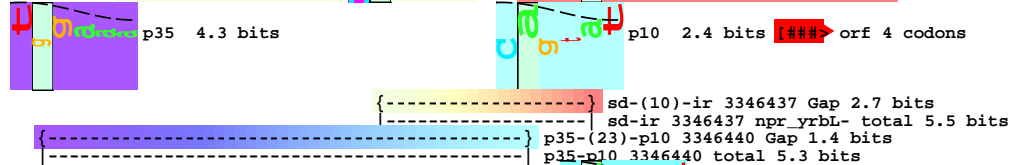

piece 1, NC_000913, npr_yrbL-, config: linear, direction: -, begin: 3346503, end: 3346241

*3346260 * *3346250 *
 5' t t a a t c t t c a t c a a a a c c a g 3'
 ... NC_000913.npr

... ----} p35-(23)-p10 3346258 Gap 1.4 bits
 ... ----| p35-p10 3346258 total 9.4 bits