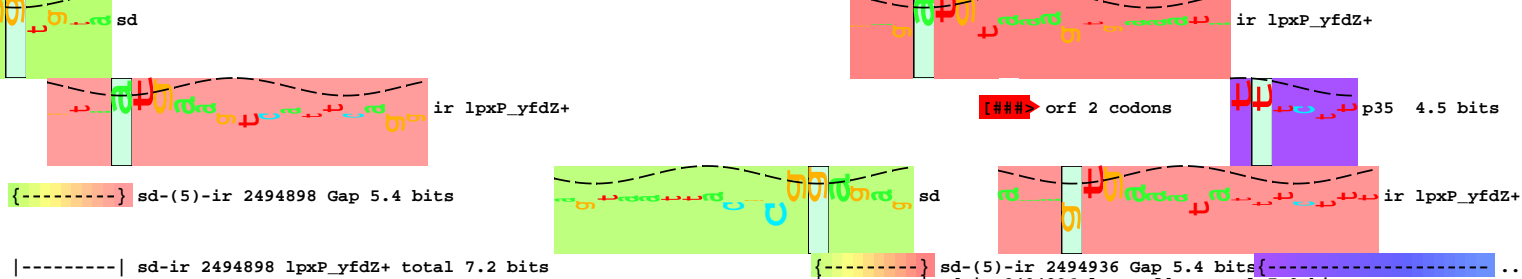

piece 1, NC_000913, lpxP_yfdZ+, config: linear, direction: +, begin: 2494558, end: 2495098

... p35-p10 2494973 total 5.1 bits

<----- NC_000913.yfdZ

- 3 -
p10 1.7 bits [###> orf 23 codons

{-----} p35-(22)-p10 2495081 Gap 2.3 bits
|-----| p35-p10 2495081 total 5.5 bits