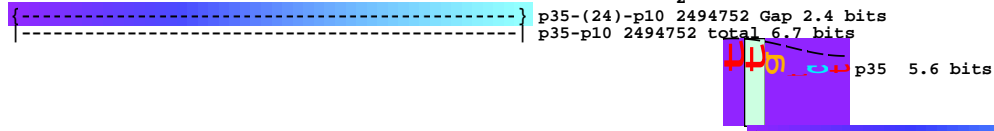

piece 1, NC_000913, lpxP_yfdZ+, config: linear, direction: +, begin: 2494558, end: 2495098

... p35-p10 2494973 total 5.1 bits

<----- NC_000913.yfdZ

- 3 -
p10 1.7 bits [###> orf 23 codons

{-----} p35-(22)-p10 2495081 Gap 2.3 bits
|-----| p35-p10 2495081 total 5.5 bits