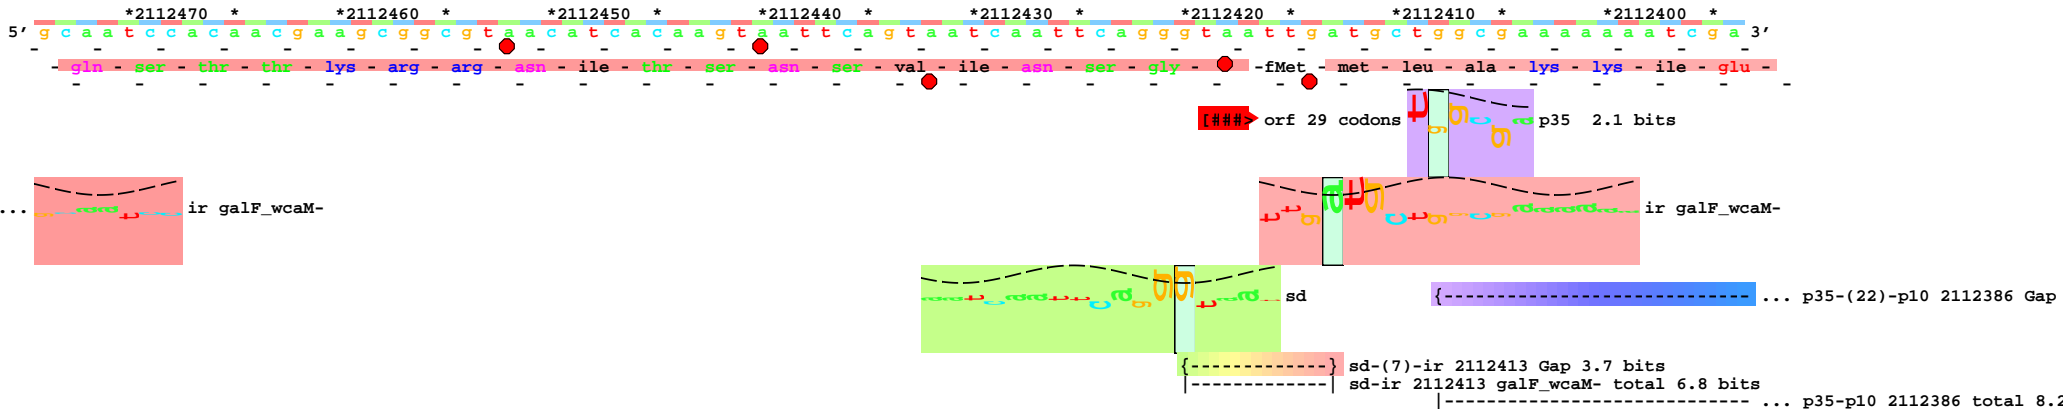

piece 1, NC_000913, galF_wcaM-, config: linear, direction: -, begin: 2112555, end: 2112332

... -----| p35-p10 2112386 total 8.2 bits

|-----| sd-ir 2112351 galF_wcaM- total 14.3 bits