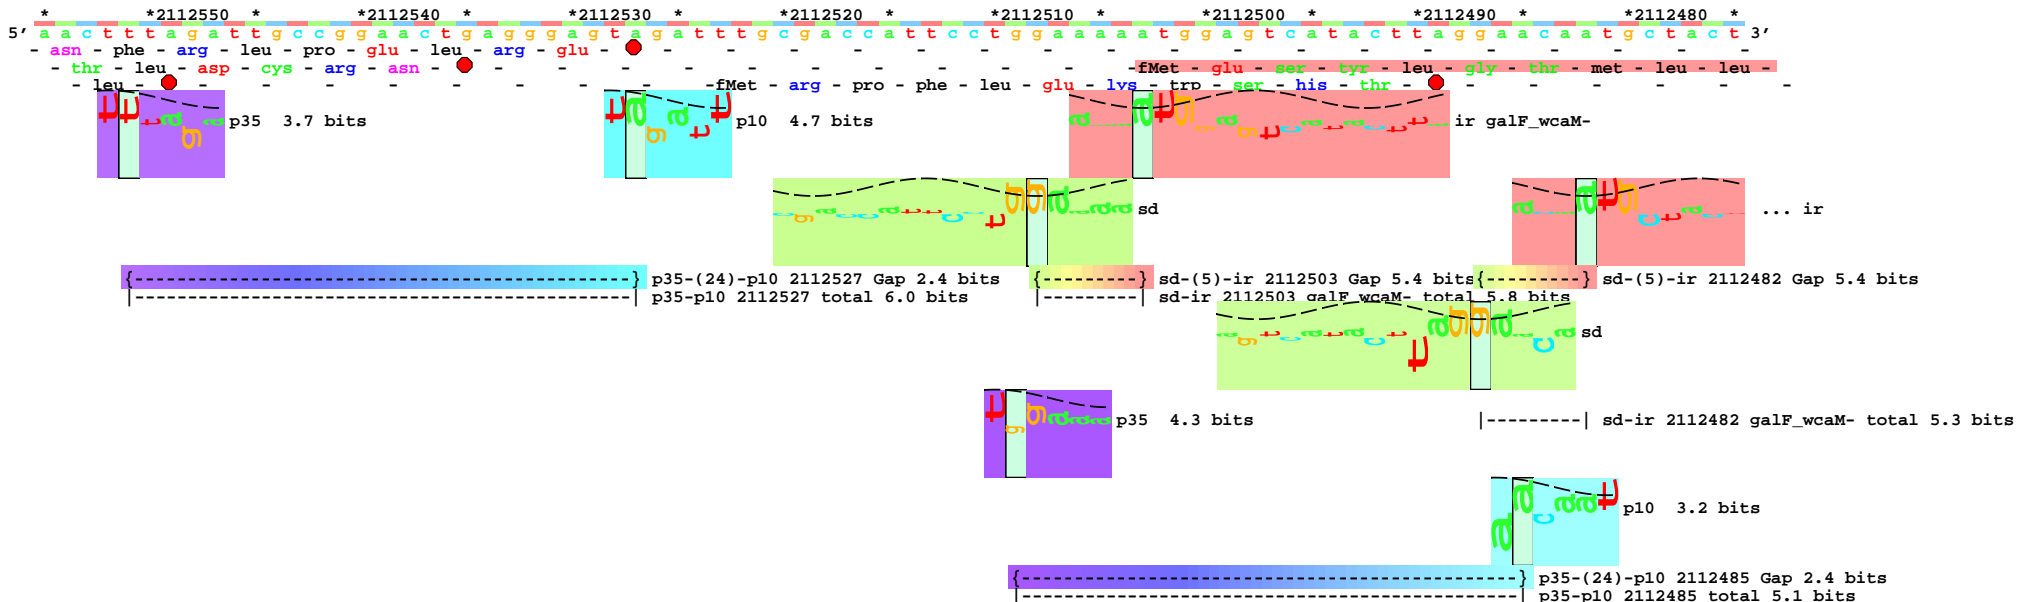

piece 1, NC_000913, galF_wcaM-, config: linear, direction: -, begin: 2112555, end: 2112332

... -----| p35-p10 2112386 total 8.2 bits

|-----| sd-ir 2112351 galF_wcaM- total 14.3 bits