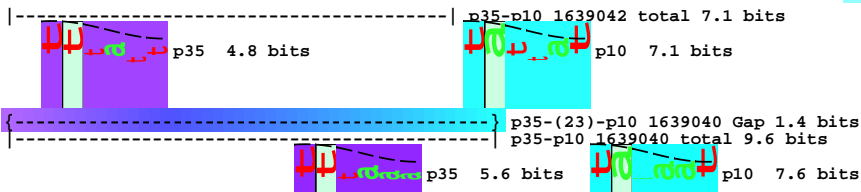

piece 1, NC_000913, essQ_TERM24-, config: linear, direction: -, begin: 1639086, end: 1638590

... -----| p35-p10 1638675 total 4.0 bits

*1638600 * *1638590
5' a t g g a t a a g t t 3'
- met - asp - lys -

... -----| ... NC_000913.essQ

... -----| ir essQ_TERM24-

{-----} sd-(8)-ir 1638609 Gap 2.4 bits
|-----| sd-ir 1638609 essQ_TERM24- total 9.8 bits