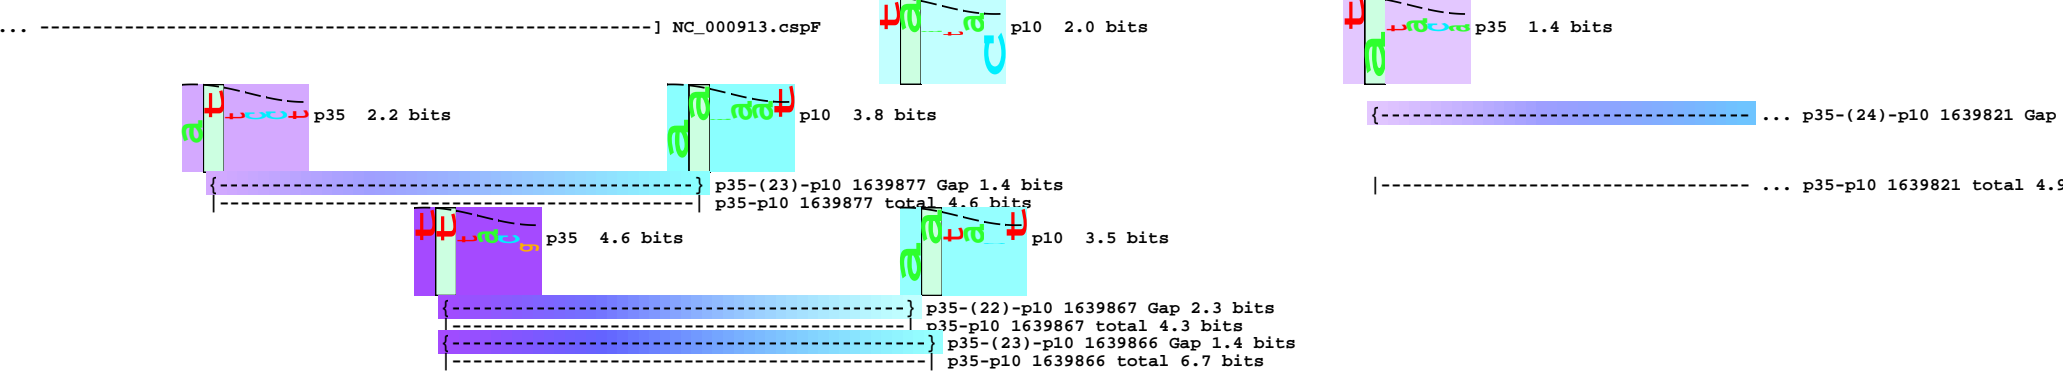

piece 1, NC_000913, cspB_cspF-, config: linear, direction: -, begin: 1639908, end: 1639559

5' ^{*}tttgacaatttcctgtcattttacgggacaaaaaaatcccttaataactgataaacttggcgcactatacacacacgttccttgaaag^{3'}
 - phe - asp - asn - ser - cys - his - phe - thr - gly - gln - lys - asn - ser - leu - ile - leu - ile - thr - trp - arg - thr - ile - his - thr - phe - leu - lys -
 - leu - thr - ile - pro - val - ile - leu - arg - asp - lys - lys - ile - pro - - - - -fMet - ala - his - tyr - thr - his - val - pro - glu - glu -

5' ^{*}aaagcctatagtttttttggatggggttgaaagatggctggatgtctaaaaataaaacattgcttcataatgtttcaactatgctgttaa^{3'}
 - lys - ala - ile - val - phe - - - - -fMet - ser - lys - ile - asn - ile - ala - ser - tyr - val - gln - leu - cys - val - asn -
 - ser - tyr - ser - phe - leu - met - gly - leu - lys - met - ala - gln - cys - leu - lys - - - -fMet - leu - his - met - phe - asn - tyr - ala - leu - met -